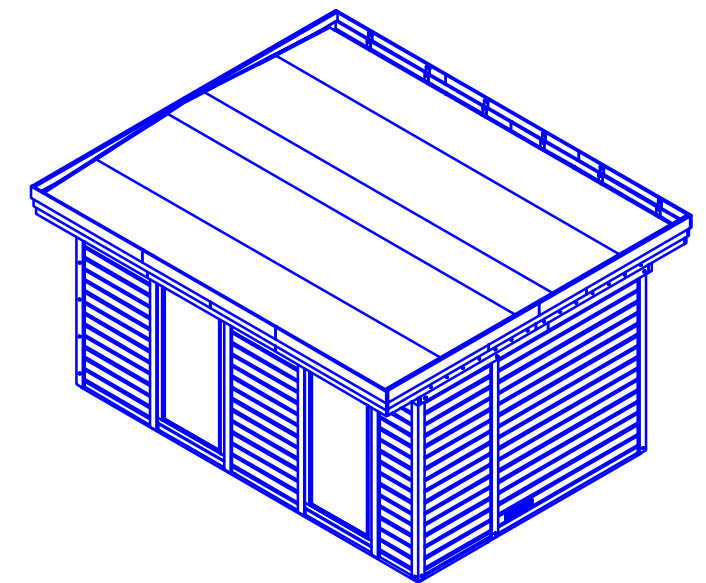

Fundament

Außenmaß Grundlattung: 4,74 m x 3,14 m
 Außenmaß Fundament: 4,73 m x 3,13 m

Abmessungen (geringe Abweichungen möglich)	Maße auf dem Plan in mm soweit nicht anders angegeben!
Außenmaße mit Dach (LxBxH): 4,99 x 4,29 x 2,67 m	Outdoorsauna Vapor
Außenmaß ohne Dach (LxB): 4,80 x 3,20 m	
Außenmaß Grundlattung (LxB): 4,74 x 3,14 m	 ISIDOR GmbH & Co. KG Münstersche Str. 11 14772 Brandenburg an der Havel
Saunaraum Maße (LxBxH): 2,59 x 2,02 x 2,06 m	
Saunaraum Fläche: 5,2 m ²	
Saunaraum Rauminhalt: 10,7 m ³	
Sitzbänke auf 2 Ebenen (LxBxH): 2,53/2,0 x 0,54 x 0,43/0,84 m	
Vorraum Maße (LxBxH): siehe Zeichnung 2. Seite	
Vorraum Fläche: 8,8 m ²	
Änderungsdatum: 28.02.2023 Änderungen vorbehalten!	ALLE RECHTE VORBEHALTEN! Diese Zeichnung ist urheberrechtlich geschützt und darf ohne unsere Genehmigung weder kopiert, noch Dritten, vor allem Wettbewerbsfirmen, vorgelegt oder ausgehändigt werden.

Vorraum Maße

(PzP) = gemessen von Puzzlebalken zu Puzzlebalken
(Pfostenkonstruktion in der die Wände montiert werden)

(WzW) = gemessen von Wand zu Wand

Abmessungen (geringe Abweichungen möglich)

Außenmaße mit Dach (LxBxH):	4,99 x 4,29 x 2,67 m
Außenmaß ohne Dach (LxB):	4,80 x 3,20 m
Außenmaß Grundlattung (LxB):	4,74 x 3,14 m
Saunaraum Maße (LxBxH):	2,59 x 2,02 x 2,06 m
Saunaraum Fläche:	5,2 m ²
Saunaraum Rauminhalt:	10,7 m ³
Sitzbänke auf 2 Ebenen (LxBxH):	2,53/2,0 x 0,54 x 0,43/0,84 m
Vorraum Maße (LxBxH):	siehe Zeichnung
Vorraum Fläche:	8,8 m ²