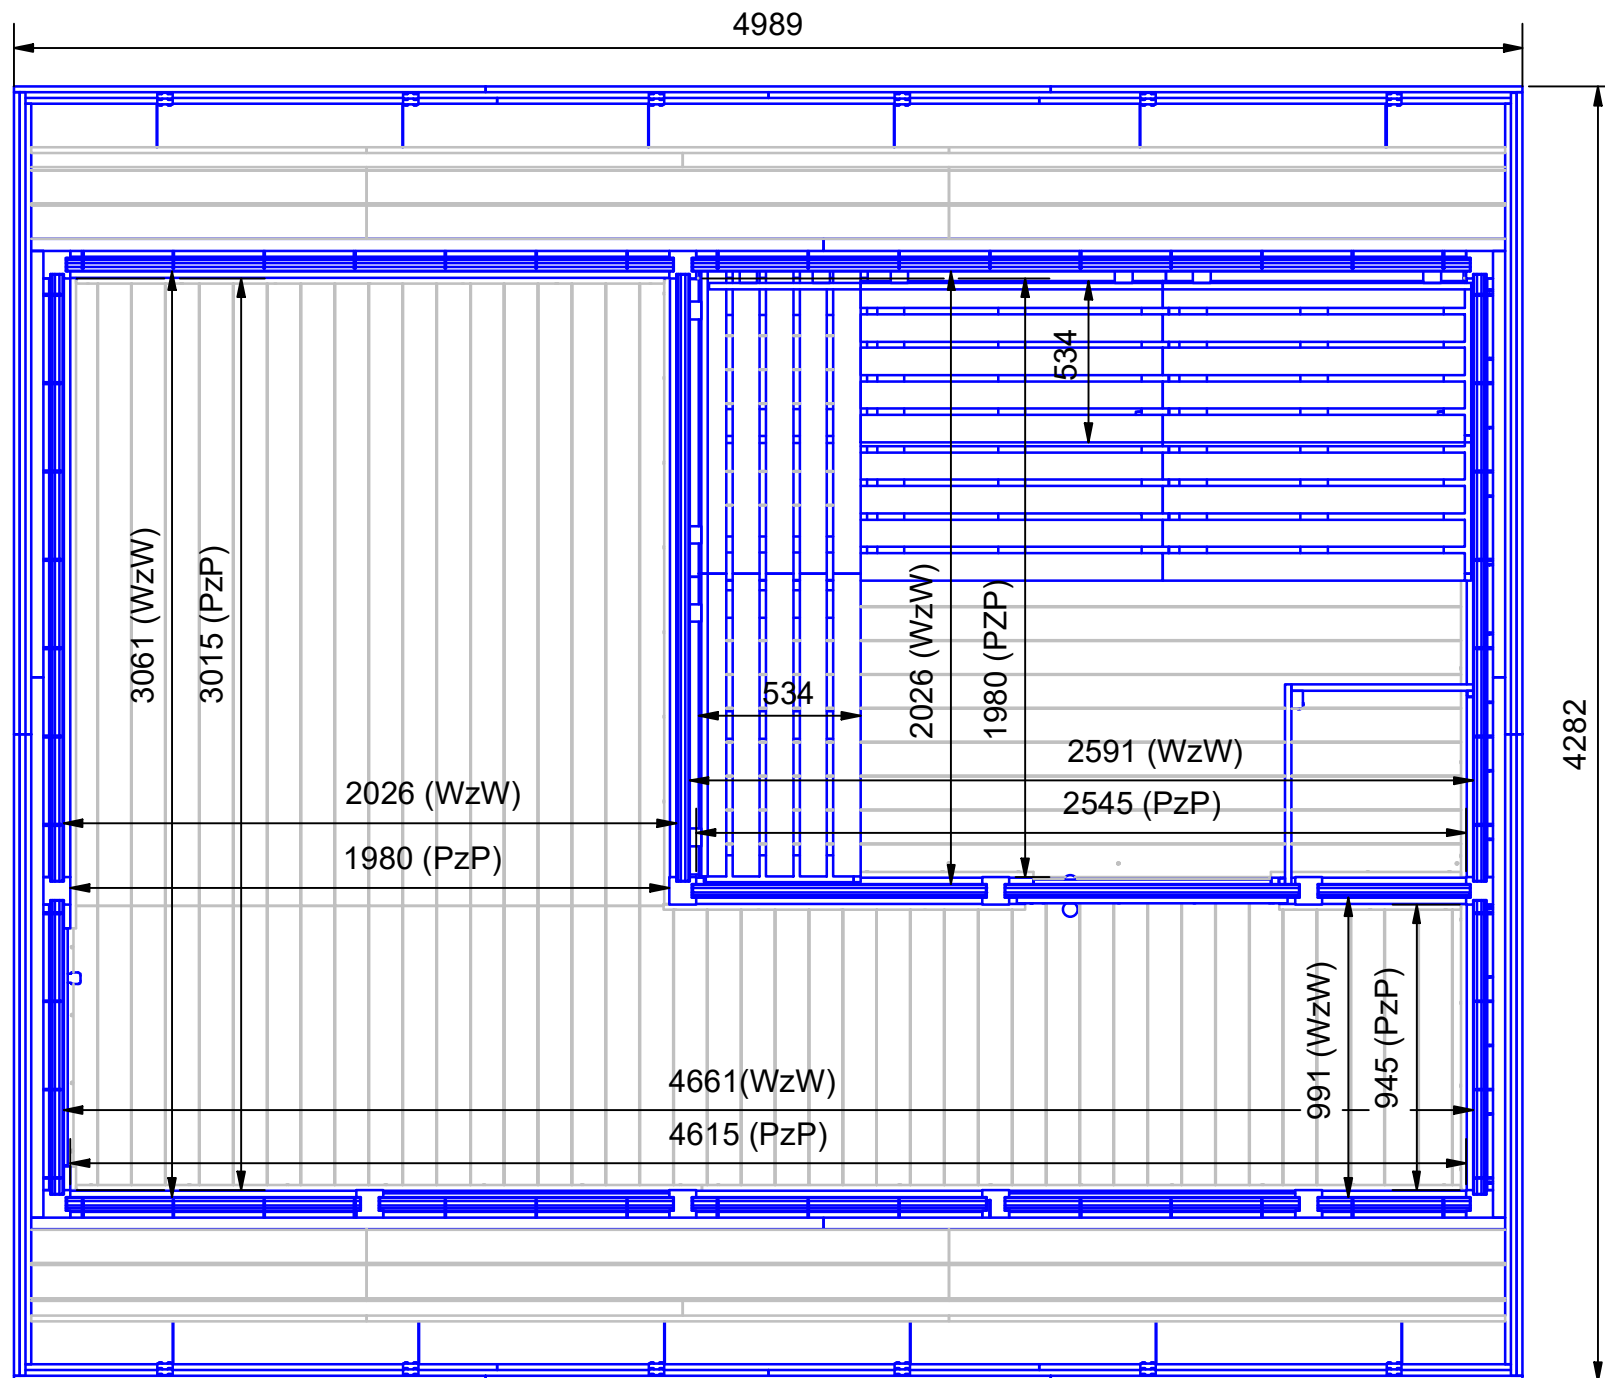

Fundament

Außenmaß Grundlattung: 4,74 m x 3,14 m
 Außenmaß Fundament: 4,73 m x 3,13 m

Abmessungen (geringe Abweichungen möglich)	Maße auf dem Plan in mm soweit nicht anders angegeben!
Außenmaße mit Dach (LxBxH): 4,99 x 4,29 x 2,67 m	Outdoorsauna Vapor
Außenmaß ohne Dach (LxB): 4,80 x 3,20 m	
Außenmaß Grundlattung (LxB): 4,74 x 3,14 m	 ISIDOR GmbH & Co. KG Münstersche Str. 11 14772 Brandenburg an der Havel
Saunaraum Maße (LxBxH): 2,59 x 2,02 x 2,06 m	
Saunaraum Fläche: 5,2 m ²	
Saunaraum Rauminhalt: 10,7 m ³	
Sitzbänke auf 2 Ebenen (LxBxH): 2,53/2,0 x 0,54 x 0,43/0,84 m	
Vorraum Maße (LxBxH): siehe Zeichnung 2. Seite	
Vorraum Fläche: 8,8 m ²	
Änderungsdatum: 28.02.2023 Änderungen vorbehalten!	ALLE RECHTE VORBEHALTEN! Diese Zeichnung ist urheberrechtlich geschützt und darf ohne unsere Genehmigung weder kopiert, noch Dritten, vor allem Wettbewerbsfirmen, vorgelegt oder ausgehändigt werden.

Vorraum Maße

(PzP) = gemessen von Puzzlebalken zu Puzzlebalken
(Pfostenkonstruktion in der die Wände montiert werden)

(WzW) = gemessen von Wand zu Wand

Abmessungen (geringe Abweichungen möglich)

Außenmaße mit Dach (LxBxH):	4,99 x 4,29 x 2,67 m
Außenmaß ohne Dach (LxB):	4,80 x 3,20 m
Außenmaß Grundlattung (LxB):	4,74 x 3,14 m
Saunaraum Maße (LxBxH):	2,59 x 2,02 x 2,06 m
Saunaraum Fläche:	5,2 m ²
Saunaraum Rauminhalt:	10,7 m ³
Sitzbänke auf 2 Ebenen (LxBxH):	2,53/2,0 x 0,54 x 0,43/0,84 m
Vorraum Maße (LxBxH):	siehe Zeichnung
Vorraum Fläche:	8,8 m ²

Änderungsdatum: 28.02.2023 Änderungen vorbehalten!

Maße auf dem Plan in mm soweit nicht anders angegeben!

Outdoorsauna Vapor

ISIDÖR
Made in Germany

ISIDOR GmbH & Co. KG
Münstersche Str. 11
14772 Brandenburg an der Havel