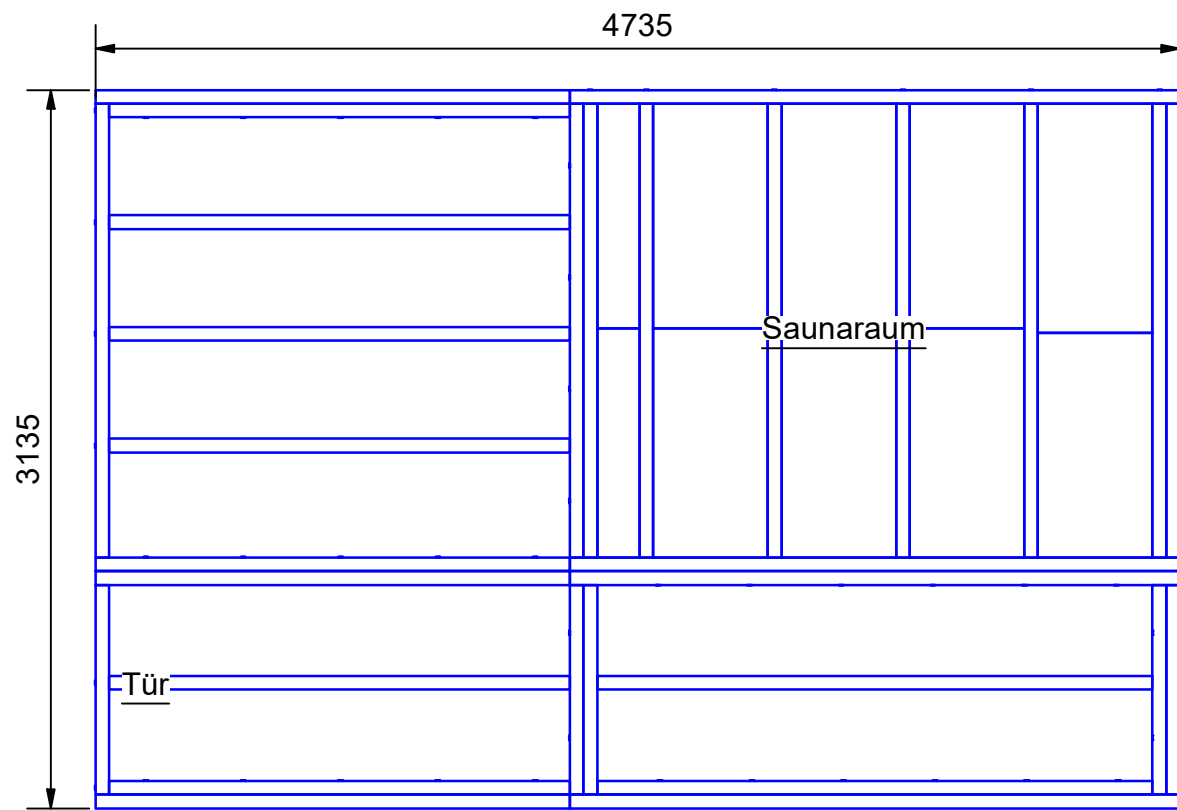

Fundament

Außenmaß Grundlattung: 4,74 m x 3,14 m
 Außenmaß Fundament: 4,73 m x 3,13 m

Abmessungen (geringe Abweichungen möglich)	Maße auf dem Plan in mm soweit nicht anders angegeben!
Außenmaße mit Dach (LxBxH): 4,99 x 4,29 x 2,67 m	Outdoorsauna Vapor
Außenmaß ohne Dach (LxB): 4,80 x 3,20 m	
Außenmaß Grundlattung (LxB): 4,74 x 3,14 m	 ISIDOR GmbH & Co. KG Münstersche Str. 11 14772 Brandenburg an der Havel
Saunaraum Maße (LxBxH): 2,59 x 2,02 x 2,06 m	
Saunaraum Fläche: 5,2 m ²	
Saunaraum Rauminhalt: 10,7 m ³	
Sitzbänke auf 2 Ebenen (LxBxH): 2,53/2,0 x 0,54 x 0,43/0,84 m	
Vorraum Maße (LxBxH): siehe Zeichnung 2. Seite	
Vorraum Fläche: 8,8 m ²	
Änderungsdatum: 28.02.2023 Änderungen vorbehalten!	ALLE RECHTE VORBEHALTEN! Diese Zeichnung ist urheberrechtlich geschützt und darf ohne unsere Genehmigung weder kopiert, noch Dritten, vor allem Wettbewerbsfirmen, vorgelegt oder ausgehändigt werden.

Vorraum Maße

(PzP) = gemessen von Puzzlebalken zu Puzzlebalken
(Pfostenkonstruktion in der die Wände montiert werden)

(WzW) = gemessen von Wand zu Wand

Abmessungen (geringe Abweichungen möglich)

Außenmaße mit Dach (LxBxH):	4,99 x 4,29 x 2,67 m
Außenmaß ohne Dach (LxB):	4,80 x 3,20 m
Außenmaß Grundlattung (LxB):	4,74 x 3,14 m
Saunaraum Maße (LxBxH):	2,59 x 2,02 x 2,06 m
Saunaraum Fläche:	5,2 m ²
Saunaraum Rauminhalt:	10,7 m ³
Sitzbänke auf 2 Ebenen (LxBxH):	2,53/2,0 x 0,54 x 0,43/0,84 m
Vorraum Maße (LxBxH):	siehe Zeichnung
Vorraum Fläche:	8,8 m ²