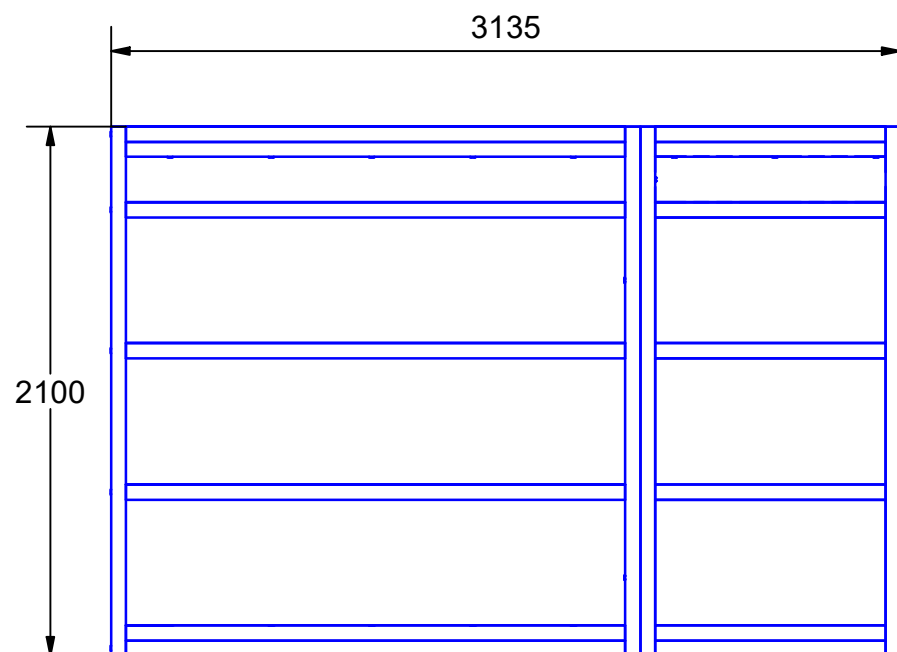

Fundament

Außenmaß Grundlattung: 3,14 m x 2,10 m
 Außenmaß Fundament: 3,13 m x 2,10 m

Abmessungen (geringe Abweichungen möglich)		Maße auf dem Plan in mm soweit nicht anders angegeben!
Außenmaße mit Dach (LxBxH):	3,47 x 2,87 x 2,47 m	Outdoorsauna Halla
Außenmaß ohne Dach (LxBxH):	3,20 x 2,16 m	
Außenmaß Grundlattung (LxB):	3,14 x 2,10 m	 ISIDOR GmbH & Co. KG Münstersche Str. 11 14772 Brandenburg an der Havel
Saunaraum Maße (LxBxH):	3,06 x 2,02 x 2,06 m	
Saunaraum Fläche:	6,2 m ²	
Saunaraum Rauminhalt:	12,7 m ³	
Sitzbänke auf 2 Ebenen (LxBxH):	3,0 x 0,54 x 0,43/0,84 m	
Änderungsdatum: 05.08.2022 Änderungen vorbehalten!		<small>ALLE RECHTE VORBEHALTEN! Diese Zeichnung ist urheberrechtlich geschützt und darf ohne unsere Genehmigung weder kopiert, noch Dritten, vor allem Wettbewerbsfirmen, vorgelegt oder ausgehändigt werden.</small>