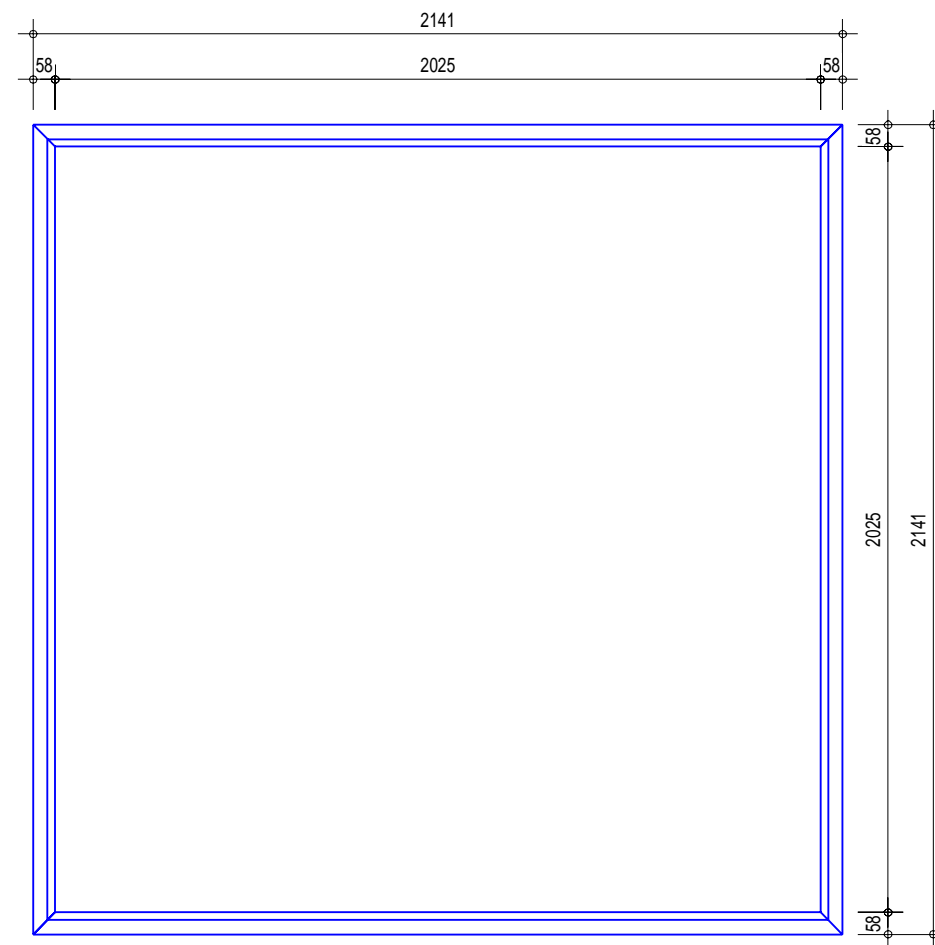

Outdoorsauna "FORTUNA"

Deckenhöhe im Saunaraum ab OK FFB:	2,06 m
Innenhöhe OK HolzFB bis UK Decke Vorraum:	— m
Grundfläche Saunaraum:	4,10 m ²
Rauminhalt Saunaraum:	8,39 m ³
Rauminhalt (gesamt):	8,39 m ³
Grundfläche Vorraum:	— m ²
Außenwandhöhe ab OK Fundament:	2,30 m
Außenmaße inkl. Dach:	2,35 x 3,03 x 2,47 m
Außenmaße Haus:	2,15 x 2,15 m

Outdoorsauna "FORTUNA" - Fundamentmaße

Fundamentmaße	
Außenmaße Fundament (ohne Veranda):	2,14 x 2,14 m
Außenmaße Grundlattung:	2141 x 2141 mm