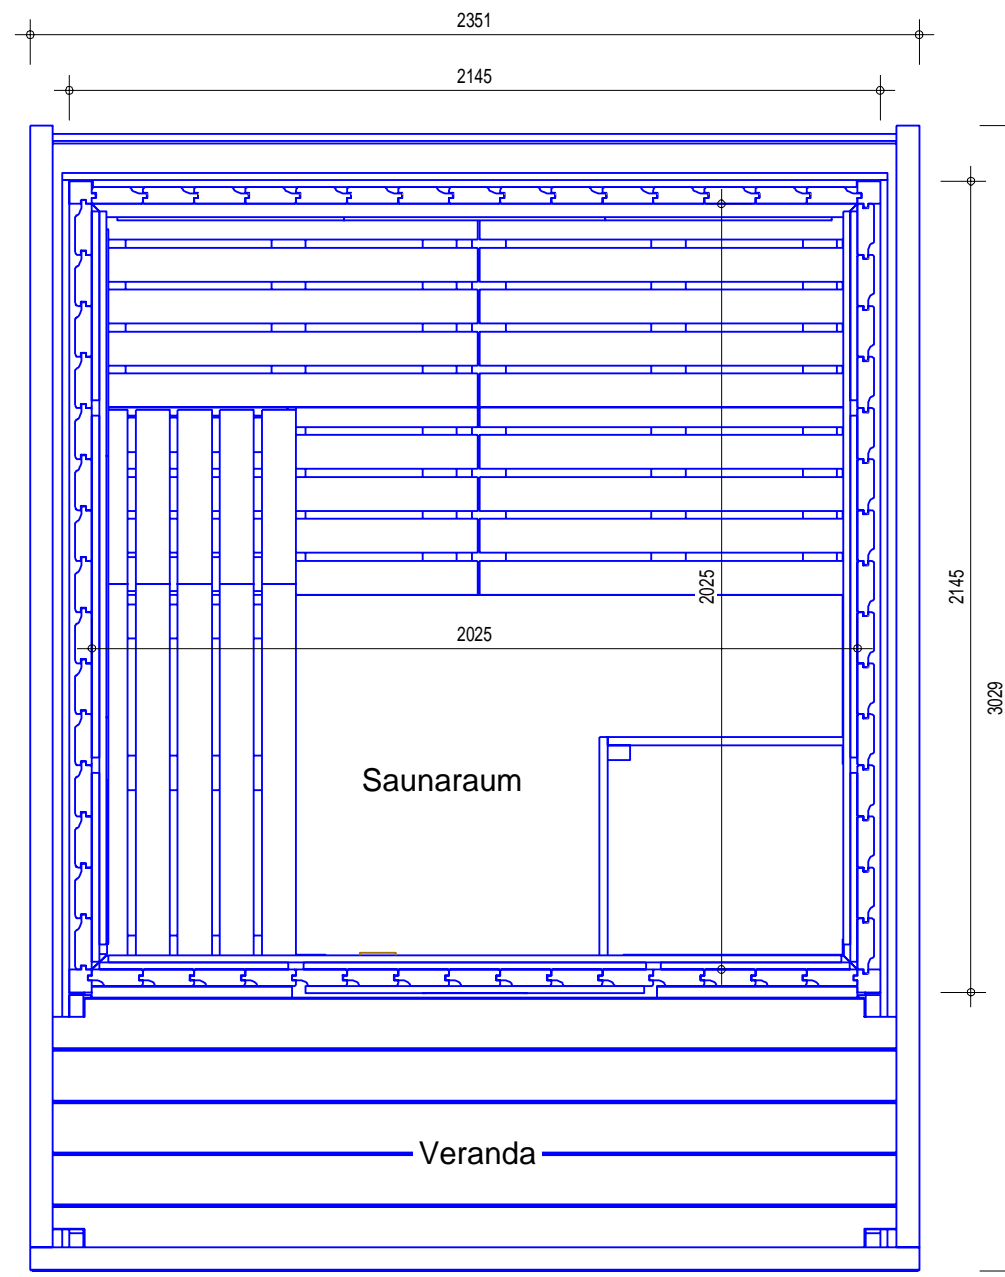

Outdoorsauna "FORTUNA"

Deckenhöhe im Saunaraum ab OK FFB:	2,06 m
Innenhöhe OK HolzFB bis UK Decke Vorraum:	— m
Grundfläche Saunaraum:	4,10 m ²
Rauminhalt Saunaraum:	8,39 m ³
Rauminhalt (gesamt):	8,39 m ³
Grundfläche Vorraum:	— m ²
Außenwandhöhe ab OK Fundament:	2,30 m
Außenmaße inkl. Dach:	2,35 x 3,03 x 2,47 m
Außenmaße Haus:	2,15 x 2,15 m

Outdoorsauna "FORTUNA" - Fundamentmaße

Fundamentmaße	
Außenmaße Fundament (ohne Veranda):	2,14 x 2,14 m
Außenmaße Grundlattung:	2141 x 2141 mm