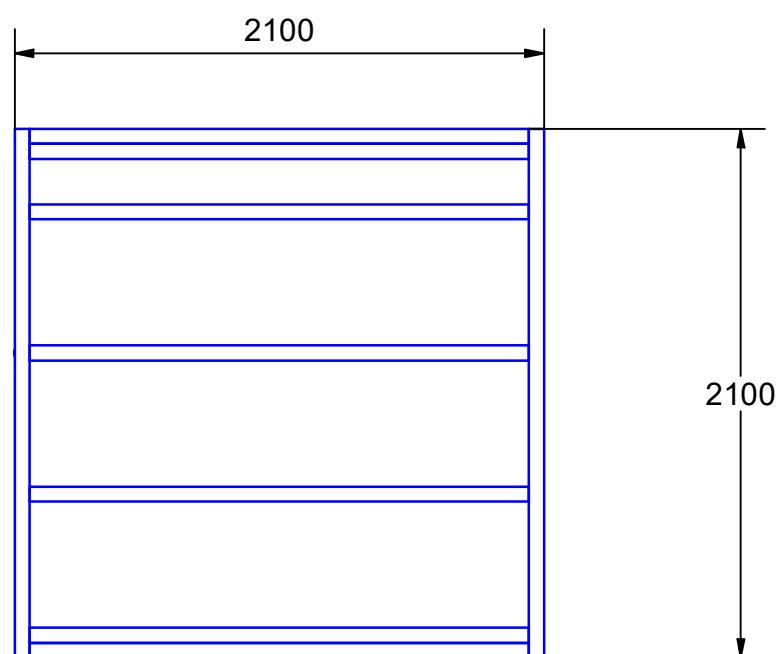

### Fundament

Außenmaß Grundlattung: 2,10 m x 2,10 m  
 Außenmaß Fundament: 2,10 m x 2,10 m

| Abmessungen (geringe Abweichungen möglich) |                          |
|--|--------------------------|
| Außenmaße mit Dach (LxBxH):                | 2,43 x 2,87 x 2,47 m     |
| Außenmaß ohne Dach (LxBxH):                | 2,16 x 2,16 m            |
| Außenmaß Grundlattung (LxB):               | 2,10 x 2,10 m            |
| Saunaraum Maße (LxBxH):                    | 2,02 x 2,02 x 2,06 m     |
| Saunaraum Fläche:                          | 4,1 m <sup>2</sup>       |
| Saunaraum Rauminhalt:                      | 8,4 m <sup>3</sup>       |
| Sitzbänke auf 2 Ebenen (LxBxH):            | 2,0 x 0,54 x 0,43/0,84 m |

Änderungsdatum: 05.08.2022 Änderungen vorbehalten!

Maße auf dem Plan in mm soweit nicht anders angegeben!