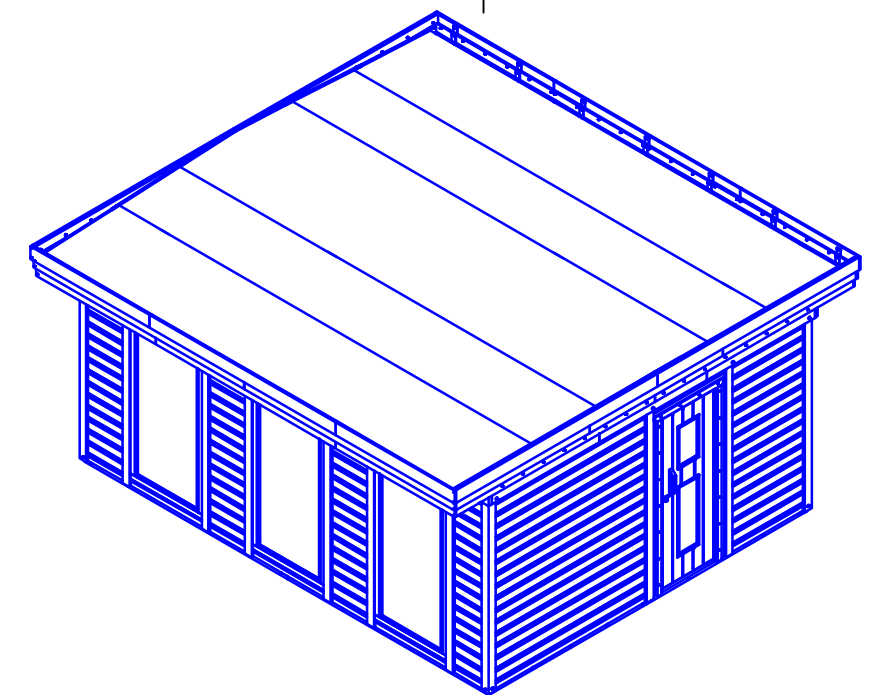

Fundament

Außenmaß Grundlattung: 5,30 m x 4,17 m
 Außenmaß Fundament: 5,30 m x 4,17 m

Abmessungen (geringe Abweichungen möglich)	Maße auf dem Plan in mm soweit nicht anders angegeben!
Außenmaße mit Dach (LxBxH):	5,56 x 5,32 x 2,67 m
Außenmaß ohne Dach (LxB):	5,36 x 4,23 m
Außenmaß Grundlattung (LxB):	5,30 x 4,17 m
Saunaraum Maße (LxBxH):	2,59 x 2,02 x 2,06 m
Saunaraum Fläche:	5,2 m ²
Saunaraum Rauminhalt:	10,7 m ³
Sitzbänke auf 2 Ebenen (LxBxH):	2,53/2,0 x 0,54 x 0,43/0,84 m
Vorraum Maße (LxBxH):	siehe Zeichnung 2. Seite
Vorraum Fläche:	15,9 m ²
Änderungsdatum: 28.02.2023 Änderungen vorbehalten!	Outdoorsauna Ardor  <i>Made in Germany</i> ISIDOR GmbH & Co. KG Münstersche Str. 11 14772 Brandenburg an der Havel <small>ALLE RECHTE VORBEHALTEN! Diese Zeichnung ist urheberrechtlich geschützt und darf ohne unsere Genehmigung weder kopiert, noch Dritten, vor allem Wettbewerbsfirmen, vorgelegt oder ausgehändigt werden.</small>

Vorraum Maße

(PzP) = gemessen von Puzzlebalken zu Puzzlebalken
(Pfostenkonstruktion in der die Wände montiert werden)

(WzW) = gemessen von Wand zu Wand

Abmessungen (geringe Abweichungen möglich)

Außenmaße mit Dach (LxBxH):	5,56 x 5,32 x 2,67 m
Außenmaß ohne Dach (LxB):	5,36 x 4,23 m
Außenmaß Grundlattung (LxB):	5,30 x 4,17 m
Saunaraum Maße (LxBxH):	2,59 x 2,02 x 2,06 m
Saunaraum Fläche:	5,2 m ²
Saunaraum Rauminhalt:	10,7 m ³
Sitzbänke auf 2 Ebenen (LxBxH):	2,53/2,0 x 0,54 x 0,43/0,84 m
Vorraum Maße (LxBxH):	siehe Zeichnung
Vorraum Fläche:	15,9 m ²