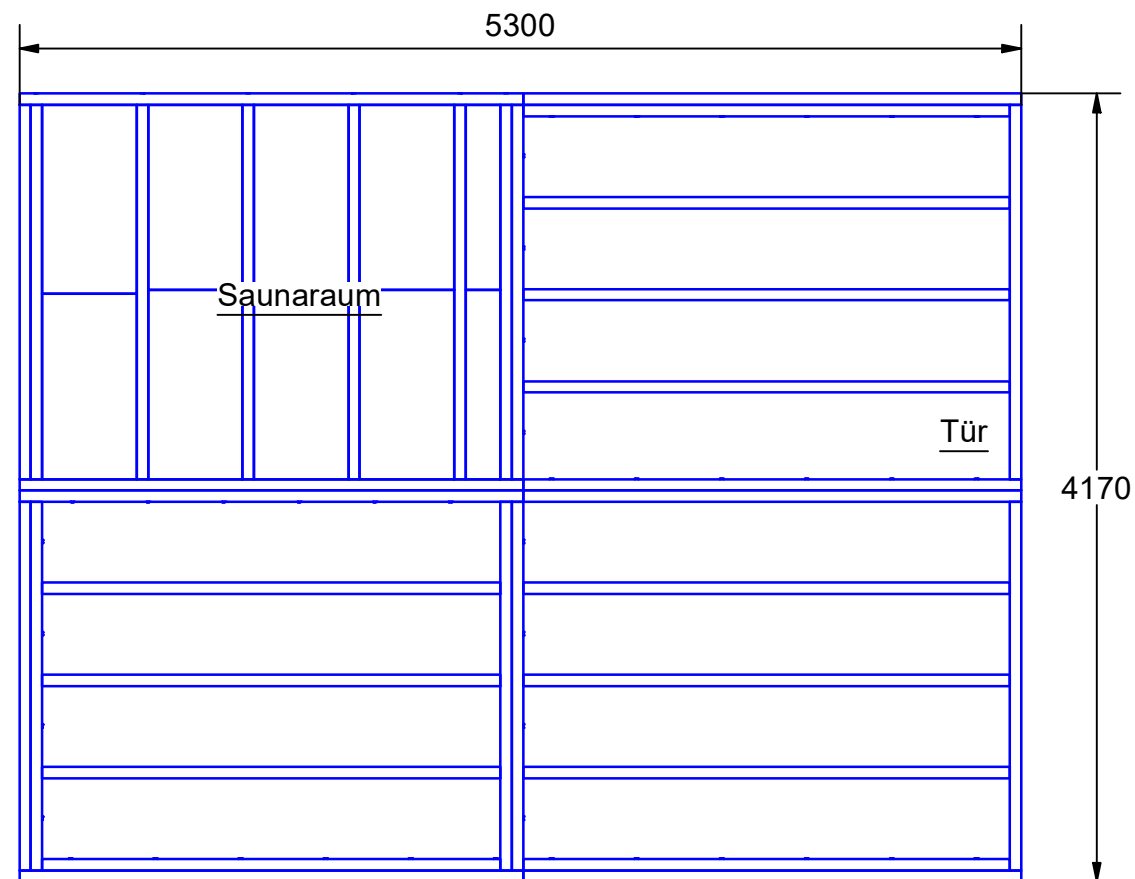

Fundament

Außenmaß Grundlattung: 5,30 m x 4,17 m
 Außenmaß Fundament: 5,30 m x 4,17 m

Abmessungen (geringe Abweichungen möglich)	Maße auf dem Plan in mm soweit nicht anders angegeben!
Außenmaße mit Dach (LxBxH):	5,56 x 5,32 x 2,67 m
Außenmaß ohne Dach (LxB):	5,36 x 4,23 m
Außenmaß Grundlattung (LxB):	5,30 x 4,17 m
Saunaraum Maße (LxBxH):	2,59 x 2,02 x 2,06 m
Saunaraum Fläche:	5,2 m ²
Saunaraum Rauminhalt:	10,7 m ³
Sitzbänke auf 2 Ebenen (LxBxH):	2,53/2,0 x 0,54 x 0,43/0,84 m
Vorraum Maße (LxBxH):	siehe Zeichnung 2. Seite
Vorraum Fläche:	15,9 m ²
Änderungsdatum: 28.02.2023 Änderungen vorbehalten!	Outdoorsauna Ardor  <i>Made in Germany</i> ISIDOR GmbH & Co. KG Münstersche Str. 11 14772 Brandenburg an der Havel <small>ALLE RECHTE VORBEHALTEN! Diese Zeichnung ist urheberrechtlich geschützt und darf ohne unsere Genehmigung weder kopiert, noch Dritten, vor allem Wettbewerbsfirmen, vorgelegt oder ausgehändigt werden.</small>

Vorraum Maße

(PzP) = gemessen von Puzzlebalken zu Puzzlebalken
(Pfostenkonstruktion in der die Wände montiert werden)

(WzW) = gemessen von Wand zu Wand

Abmessungen (geringe Abweichungen möglich)

Außenmaße mit Dach (LxBxH):	5,56 x 5,32 x 2,67 m
Außenmaß ohne Dach (LxB):	5,36 x 4,23 m
Außenmaß Grundlattung (LxB):	5,30 x 4,17 m
Saunaraum Maße (LxBxH):	2,59 x 2,02 x 2,06 m
Saunaraum Fläche:	5,2 m ²
Saunaraum Rauminhalt:	10,7 m ³
Sitzbänke auf 2 Ebenen (LxBxH):	2,53/2,0 x 0,54 x 0,43/0,84 m
Vorraum Maße (LxBxH):	siehe Zeichnung
Vorraum Fläche:	15,9 m ²