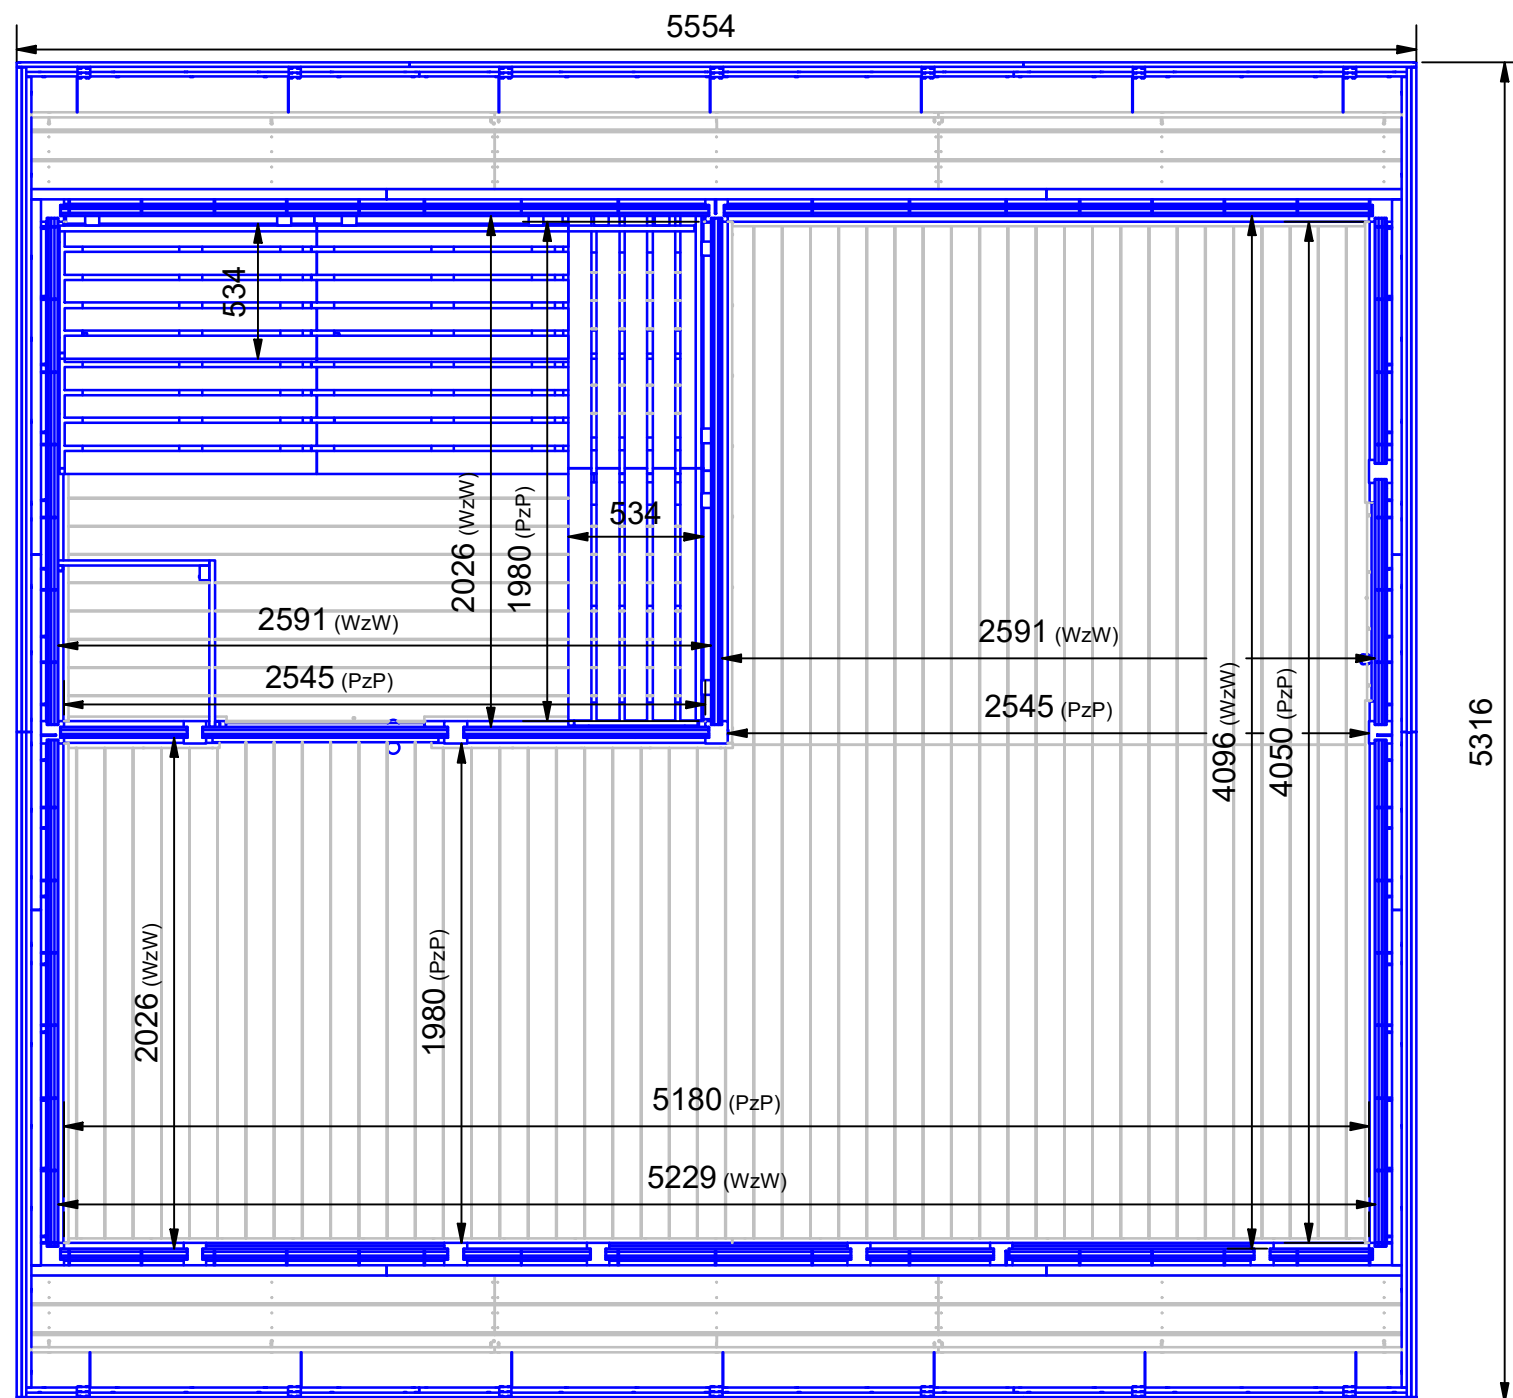

Fundament

Außenmaß Grundlattung: 5,30 m x 4,17 m
 Außenmaß Fundament: 5,30 m x 4,17 m

Abmessungen (geringe Abweichungen möglich)	Maße auf dem Plan in mm soweit nicht anders angegeben!
Außenmaße mit Dach (LxBxH):	5,56 x 5,32 x 2,67 m
Außenmaß ohne Dach (LxB):	5,36 x 4,23 m
Außenmaß Grundlattung (LxB):	5,30 x 4,17 m
Saunaraum Maße (LxBxH):	2,59 x 2,02 x 2,06 m
Saunaraum Fläche:	5,2 m ²
Saunaraum Rauminhalt:	10,7 m ³
Sitzbänke auf 2 Ebenen (LxBxH):	2,53/2,0 x 0,54 x 0,43/0,84 m
Vorraum Maße (LxBxH):	siehe Zeichnung 2. Seite
Vorraum Fläche:	15,9 m ²
Änderungsdatum: 28.02.2023 Änderungen vorbehalten!	Outdoorsauna Ardor  <i>Made in Germany</i> ISIDOR GmbH & Co. KG Münstersche Str. 11 14772 Brandenburg an der Havel <small>ALLE RECHTE VORBEHALTEN! Diese Zeichnung ist urheberrechtlich geschützt und darf ohne unsere Genehmigung weder kopiert, noch Dritten, vor allem Wettbewerbsfirmen, vorgelegt oder ausgehändigt werden.</small>

Vorraum Maße

(PzP) = gemessen von Puzzlebalken zu Puzzlebalken
(Pfostenkonstruktion in der die Wände montiert werden)

(WzW) = gemessen von Wand zu Wand

Abmessungen (geringe Abweichungen möglich)

Außenmaße mit Dach (LxBxH):	5,56 x 5,32 x 2,67 m
Außenmaß ohne Dach (LxB):	5,36 x 4,23 m
Außenmaß Grundlattung (LxB):	5,30 x 4,17 m
Saunaraum Maße (LxBxH):	2,59 x 2,02 x 2,06 m
Saunaraum Fläche:	5,2 m ²
Saunaraum Rauminhalt:	10,7 m ³
Sitzbänke auf 2 Ebenen (LxBxH):	2,53/2,0 x 0,54 x 0,43/0,84 m
Vorraum Maße (LxBxH):	siehe Zeichnung
Vorraum Fläche:	15,9 m ²

Änderungsdatum: 28.02.2023 Änderungen vorbehalten!

Maße auf dem Plan in mm soweit nicht anders angegeben!

Outdoorsauna Ardor

ISIDOR
Made in Germany

ISIDOR GmbH & Co. KG
Münstersche Str. 11
14772 Brandenburg an der Havel