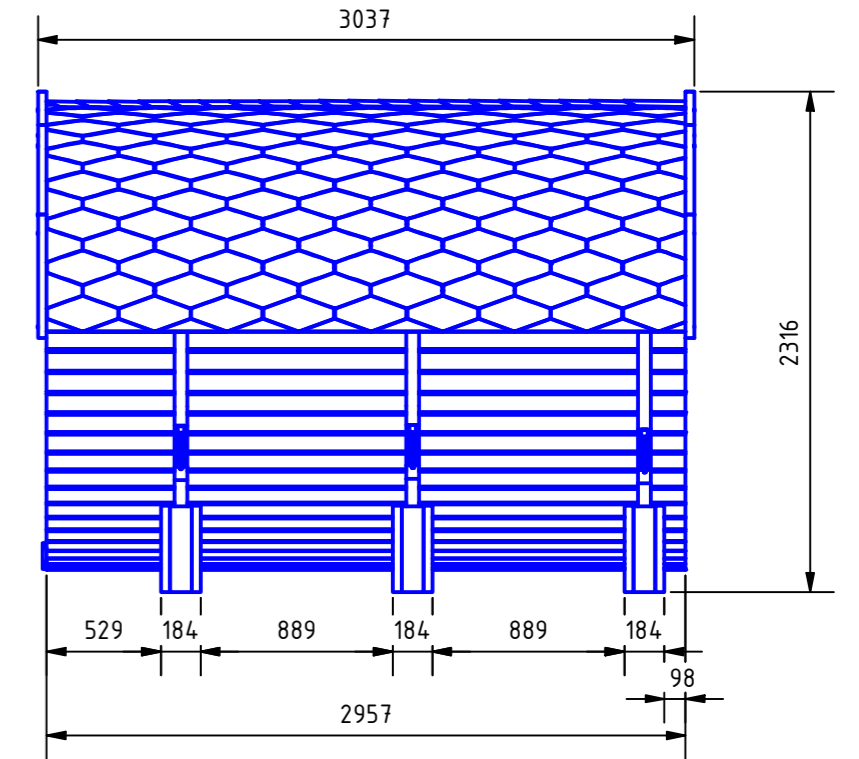

Front  
ohne Veranda

Front  
mit Veranda

Rückwand  
mit Fenster

Rückwand  
ohne Fenster

**Käthe**  
Saunaraum 1,74 m

**Berta**  
Saunaraum 1,74 m

**Olga**  
Saunaraum 2,10 m

**Maira**  
Saunaraum 2,10 m

**Maike**  
Saunaraum 2,10 m

**Maja**  
Saunaraum 2,10 m

Stehhöhe in allen Modellen  
im Saunaraum, Vorraum und Veranda 1,98 m

Fasssaunen

Fundamentplan

**ISIDOR**  
Made in Germany

25.07.2022