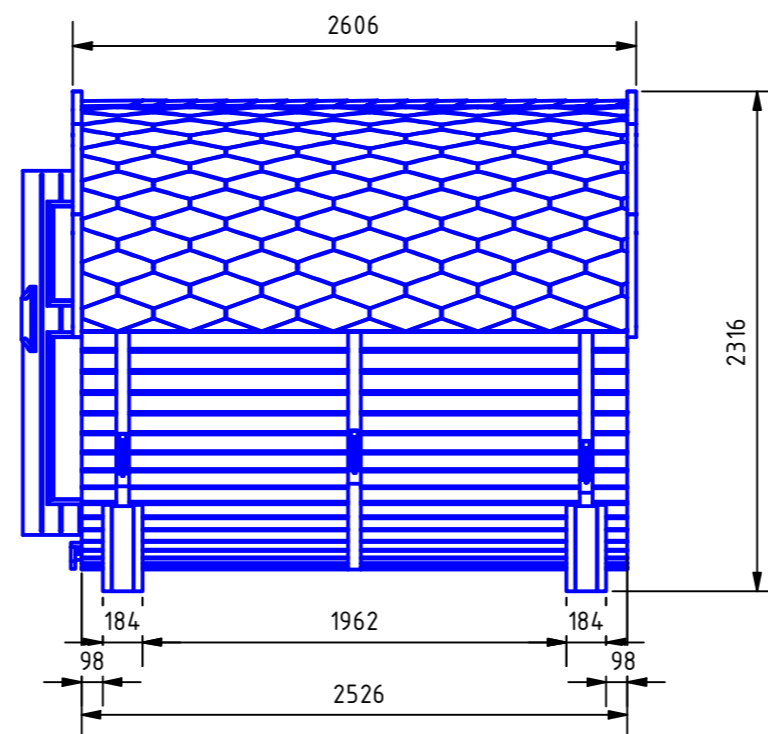

Front  
ohne Veranda

Front  
mit Veranda

Rückwand  
mit Fenster

Rückwand  
ohne Fenster

**Käthe**  
Saunaraum 1,74 m

**Berta**  
Saunaraum 1,74 m

**Olga**  
Saunaraum 2,10 m

**Maira**  
Saunaraum 2,10 m

**Maike**  
Saunaraum 2,10 m

**Maja**  
Saunaraum 2,10 m

Stehhöhe in allen Modellen  
im Saunaraum, Vorraum und Veranda 1,98 m

Fasssaunen

Fundamentplan

**ISIDOR**  
Made in Germany

25.07.2022