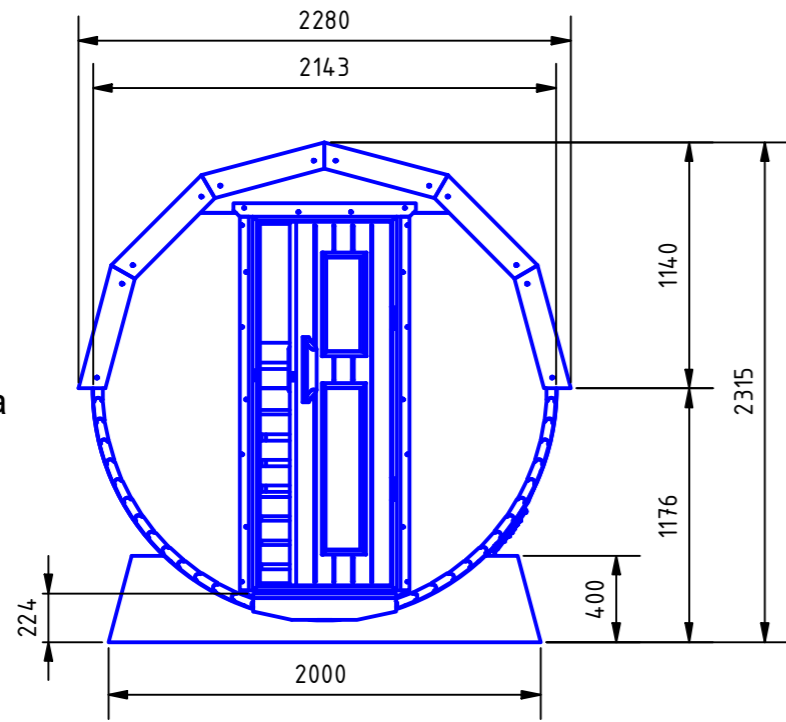

Front  
ohne Veranda

Front  
mit Veranda

Rückwand  
mit Fenster

Rückwand  
ohne Fenster

**Käthe**  
Saunaraum 1,74 m

**Berta**  
Saunaraum 1,74 m

**Olga**  
Saunaraum 2,10 m

**Maira**  
Saunaraum 2,10 m

**Maike**  
Saunaraum 2,10 m

**Maja**  
Saunaraum 2,10 m

Stehhöhe in allen Modellen  
im Saunaraum, Vorraum und Veranda 1,98 m

Fasssaunen

Fundamentplan

**ISIDOR**  
Made in Germany

25.07.2022