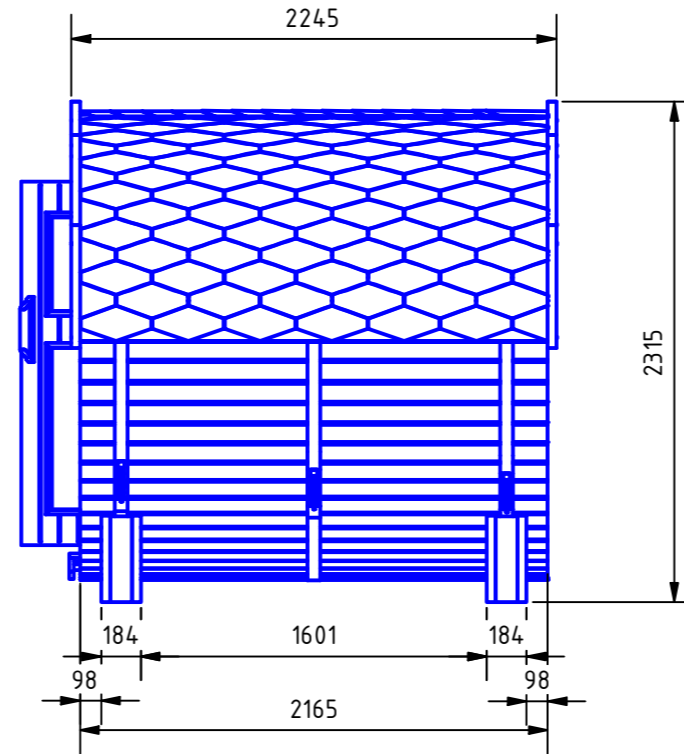

Front  
ohne Veranda

Front  
mit Veranda

Rückwand  
mit Fenster

Rückwand  
ohne Fenster

**Käthe**  
Saunaraum 1,74 m

**Berta**  
Saunaraum 1,74 m

**Olga**  
Saunaraum 2,10 m

**Maira**  
Saunaraum 2,10 m

**Maike**  
Saunaraum 2,10 m

**Maja**  
Saunaraum 2,10 m

Stehhöhe in allen Modellen  
im Saunaraum, Vorraum und Veranda 1,98 m

Fasssaunen

Fundamentplan

**ISIDOR**  
Made in Germany

25.07.2022