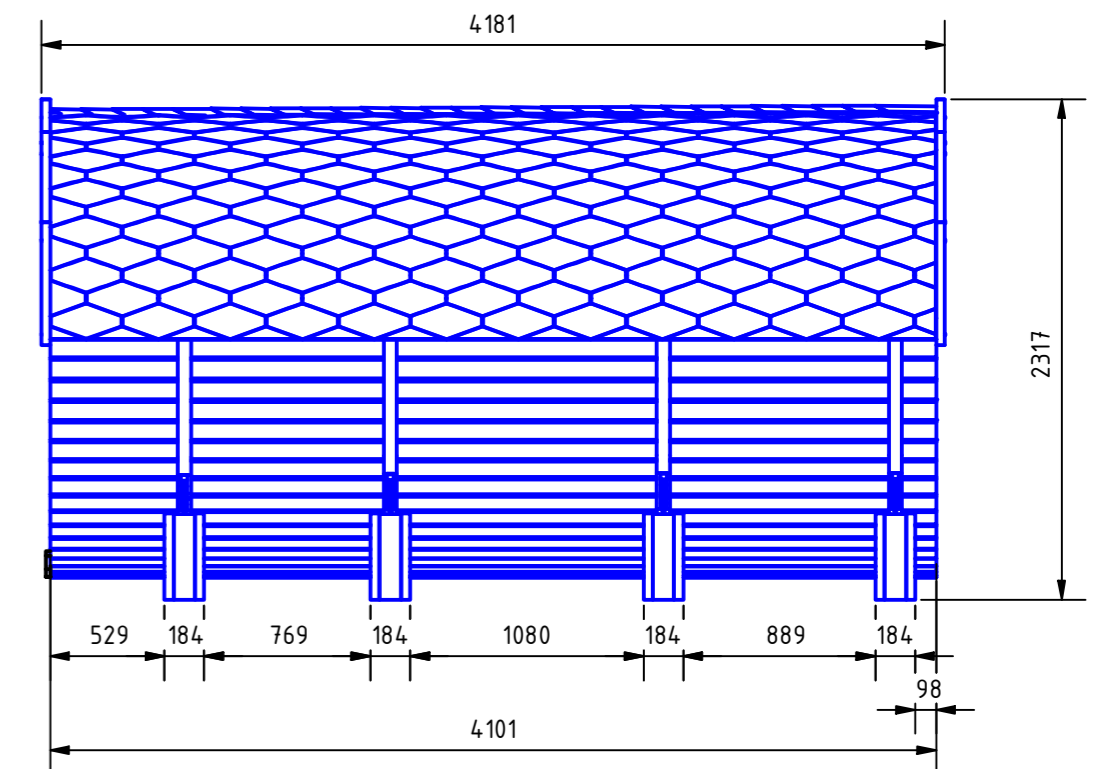

Front  
ohne Veranda

Front  
mit Veranda

Rückwand  
mit Fenster

Rückwand  
ohne Fenster

**Käthe**  
Saunaraum 1,74 m

**Berta**  
Saunaraum 1,74 m

**Olga**  
Saunaraum 2,10 m

**Maira**  
Saunaraum 2,10 m

**Maike**  
Saunaraum 2,10 m

**Maja**  
Saunaraum 2,10 m

Stehhöhe in allen Modellen  
im Saunaraum, Vorraum und Veranda 1,98 m

Fasssaunen

Fundamentplan

**ISIDOR**  
Made in Germany

25.07.2022