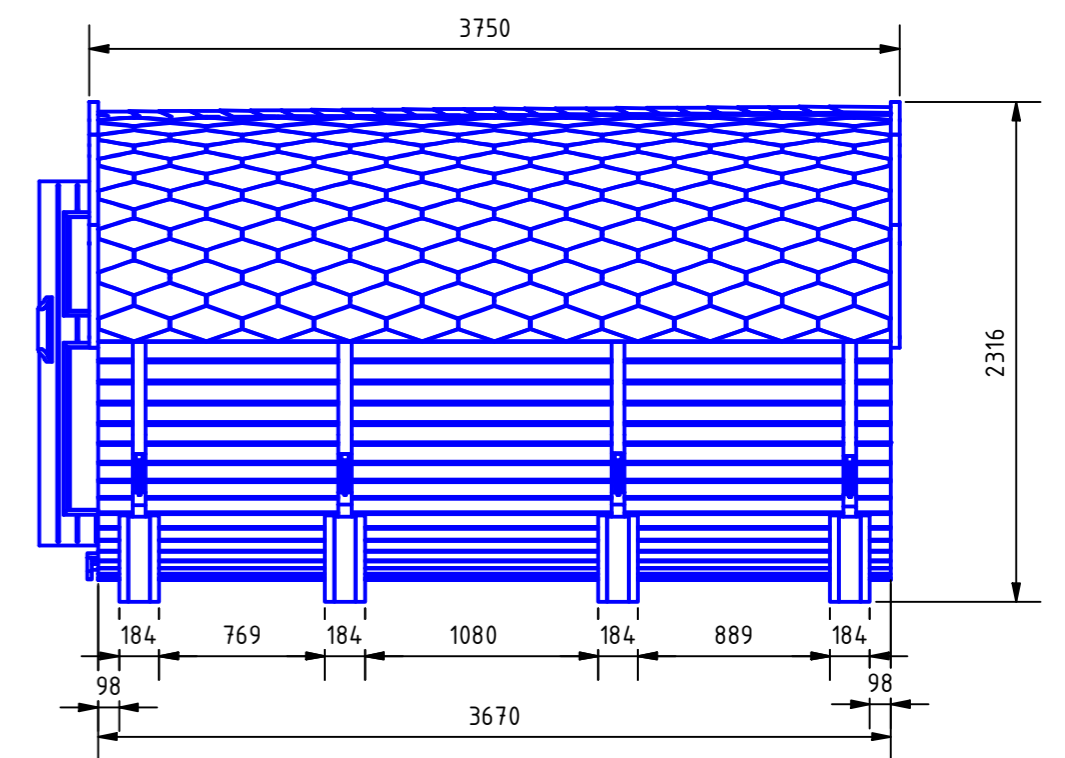

Front  
ohne Veranda

Front  
mit Veranda

Rückwand  
mit Fenster

Rückwand  
ohne Fenster

**Käthe**  
Saunaraum 1,74 m

**Berta**  
Saunaraum 1,74 m

**Olga**  
Saunaraum 2,10 m

**Maira**  
Saunaraum 2,10 m

**Maike**  
Saunaraum 2,10 m

**Maja**  
Saunaraum 2,10 m

Stehhöhe in allen Modellen  
im Saunaraum, Vorraum und Veranda 1,98 m

Fasssaunen

Fundamentplan

**ISIDOR**  
Made in Germany

25.07.2022