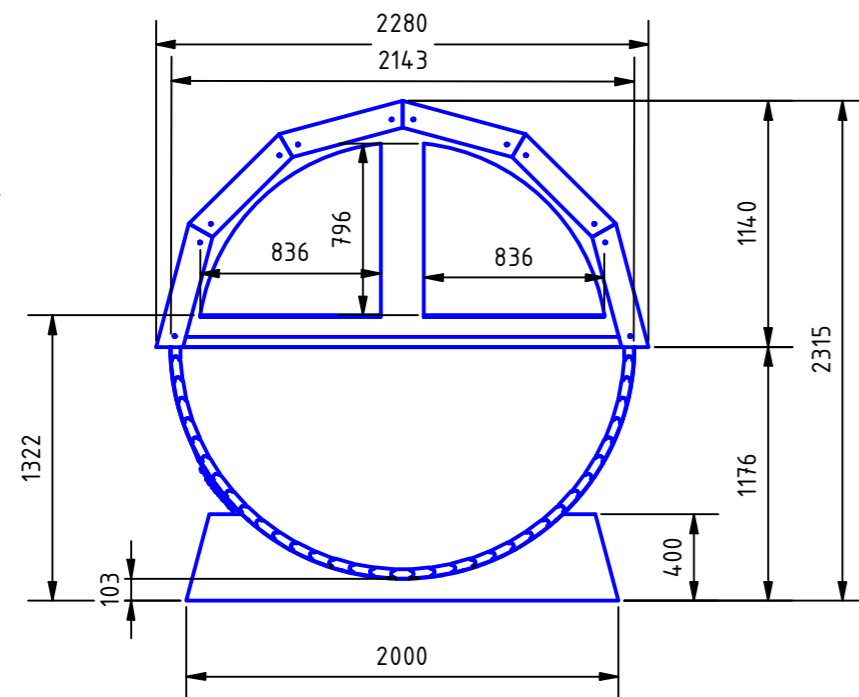

Front  
ohne Veranda

Front  
mit Veranda

Rückwand  
mit Fenster

Rückwand  
ohne Fenster

**Käthe**  
Saunaraum 1,74 m

**Berta**  
Saunaraum 1,74 m

**Olga**  
Saunaraum 2,10 m

**Maira**  
Saunaraum 2,10 m

**Maike**  
Saunaraum 2,10 m

**Maja**  
Saunaraum 2,10 m

Stehhöhe in allen Modellen  
im Saunaraum, Vorraum und Veranda 1,98 m

Fasssaunen

Fundamentplan

**ISIDOR**  
Made in Germany

25.07.2022