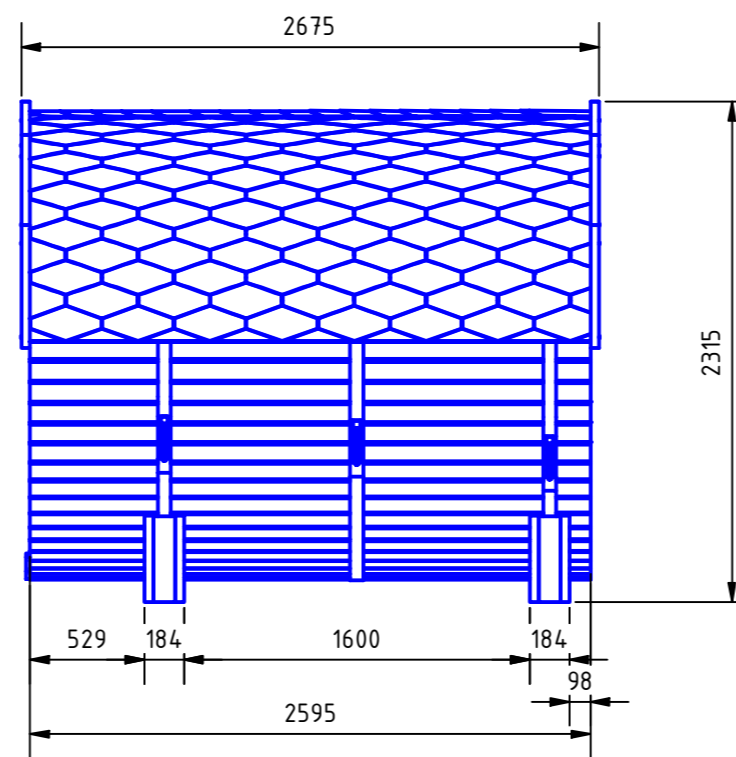

Front  
ohne Veranda

Front  
mit Veranda

Rückwand  
mit Fenster

Rückwand  
ohne Fenster

**Käthe**  
Saunaraum 1,74 m

**Berta**  
Saunaraum 1,74 m

**Olga**  
Saunaraum 2,10 m

**Maira**  
Saunaraum 2,10 m

**Maike**  
Saunaraum 2,10 m

**Maja**  
Saunaraum 2,10 m

Stehhöhe in allen Modellen  
im Saunaraum, Vorraum und Veranda 1,98 m

Fasssaunen

Fundamentplan

**ISIDOR**  
Made in Germany

25.07.2022