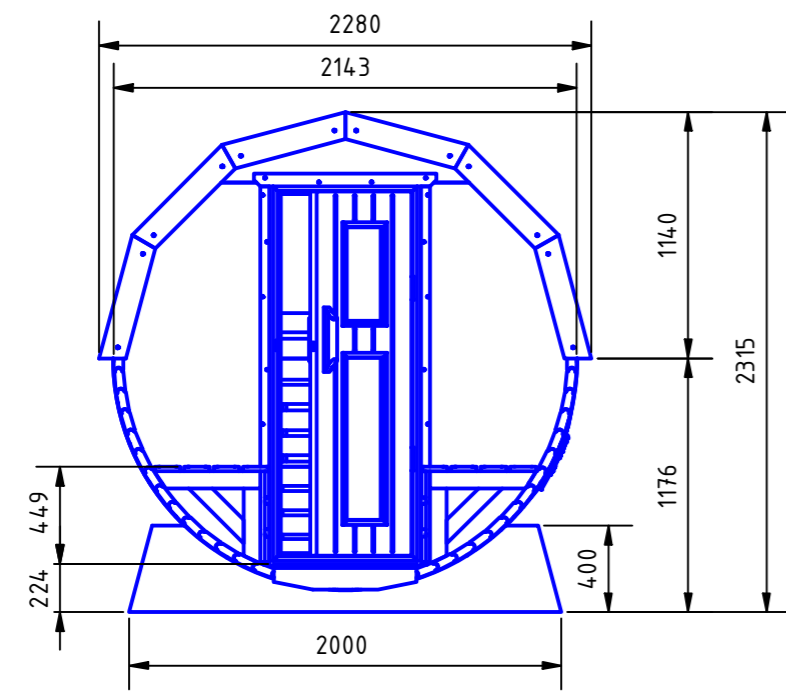

Front  
ohne Veranda

Front  
mit Veranda

Rückwand  
mit Fenster

Rückwand  
ohne Fenster

**Käthe**  
Saunaraum 1,74 m

**Berta**  
Saunaraum 1,74 m

**Olga**  
Saunaraum 2,10 m

**Maira**  
Saunaraum 2,10 m

**Maike**  
Saunaraum 2,10 m

**Maja**  
Saunaraum 2,10 m

Stehhöhe in allen Modellen  
im Saunaraum, Vorraum und Veranda 1,98 m

Fasssaunen

Fundamentplan

**ISIDOR**  
Made in Germany

25.07.2022