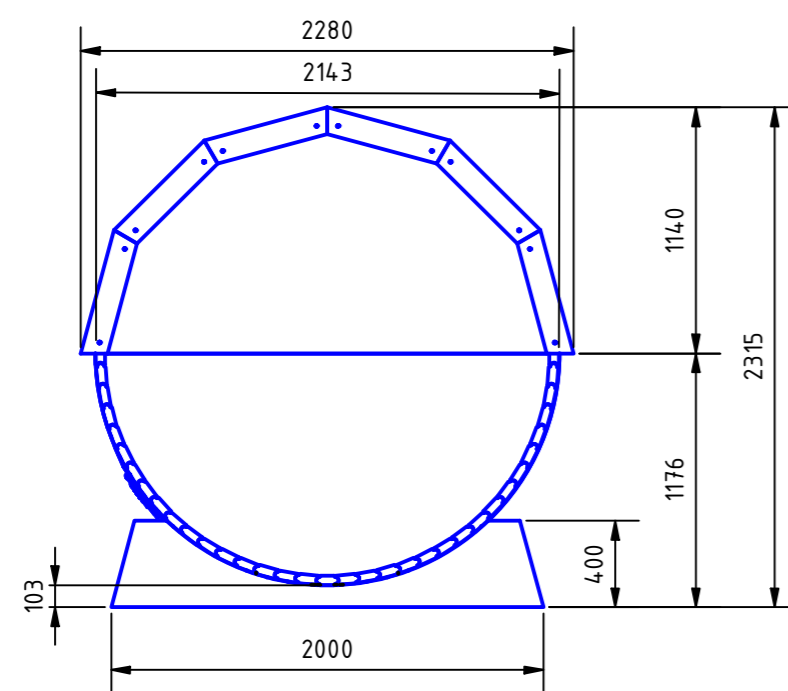

Front  
ohne Veranda

Front  
mit Veranda

Rückwand  
mit Fenster

Rückwand  
ohne Fenster

**Käthe**  
Saunaraum 1,74 m

**Berta**  
Saunaraum 1,74 m

**Olga**  
Saunaraum 2,10 m

**Maira**  
Saunaraum 2,10 m

**Maike**  
Saunaraum 2,10 m

**Maja**  
Saunaraum 2,10 m

Stehhöhe in allen Modellen  
im Saunaraum, Vorraum und Veranda 1,98 m

Fasssaunen

Fundamentplan

**ISIDOR**  
Made in Germany

25.07.2022