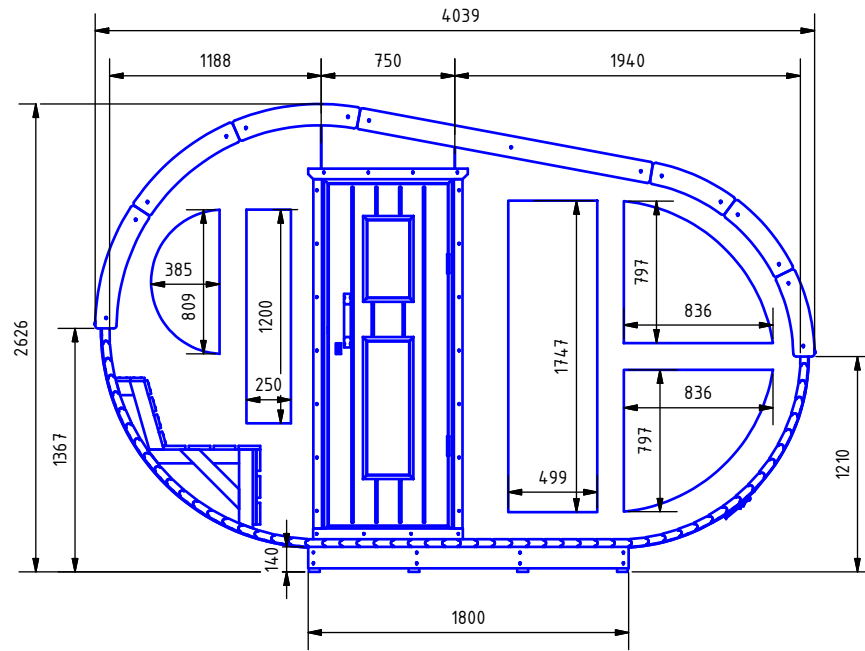

Front mit Veranda

Rückwand

Stehhöhe im Saunaraum 1,96 m  
in Vorraum und Veranda 2,15 m

# Angela

Saunaraum /  
Vorraum  
2,10 m tief

Fasssauna Angela

Massübersicht

**ISIDOR**  
*Made in Germany*

17.10.2022