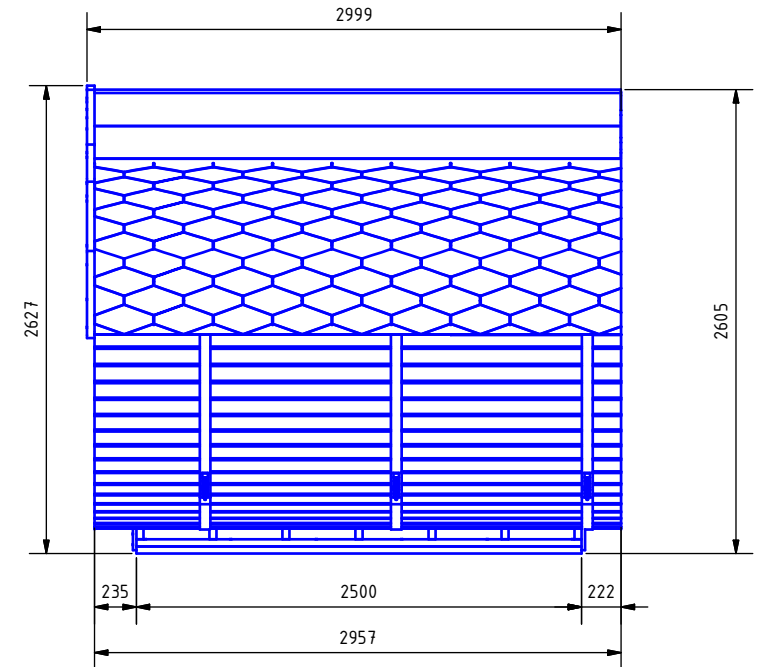

Front mit Veranda

Rückwand

Stehhöhe im Saunaraum 1,96 m  
in Vorraum und Veranda 2,15 m

# Angela

Saunaraum /  
Vorraum  
2,10 m tief

Fasssauna Angela

Massübersicht

**ISIDOR**  
*Made in Germany*

17.10.2022