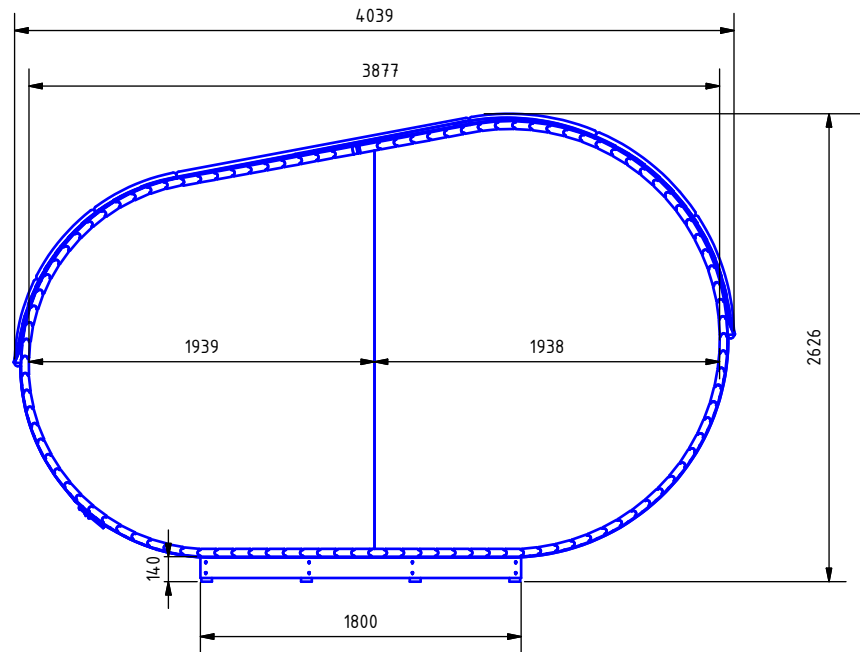

Front mit Veranda

Rückwand

Stehhöhe im Saunaraum 1,96 m  
in Vorraum und Veranda 2,15 m

# Angela

Saunaraum /  
Vorraum  
2,10 m tief

Fasssauna Angela

Massübersicht

**ISIDOR**  
*Made in Germany*

17.10.2022