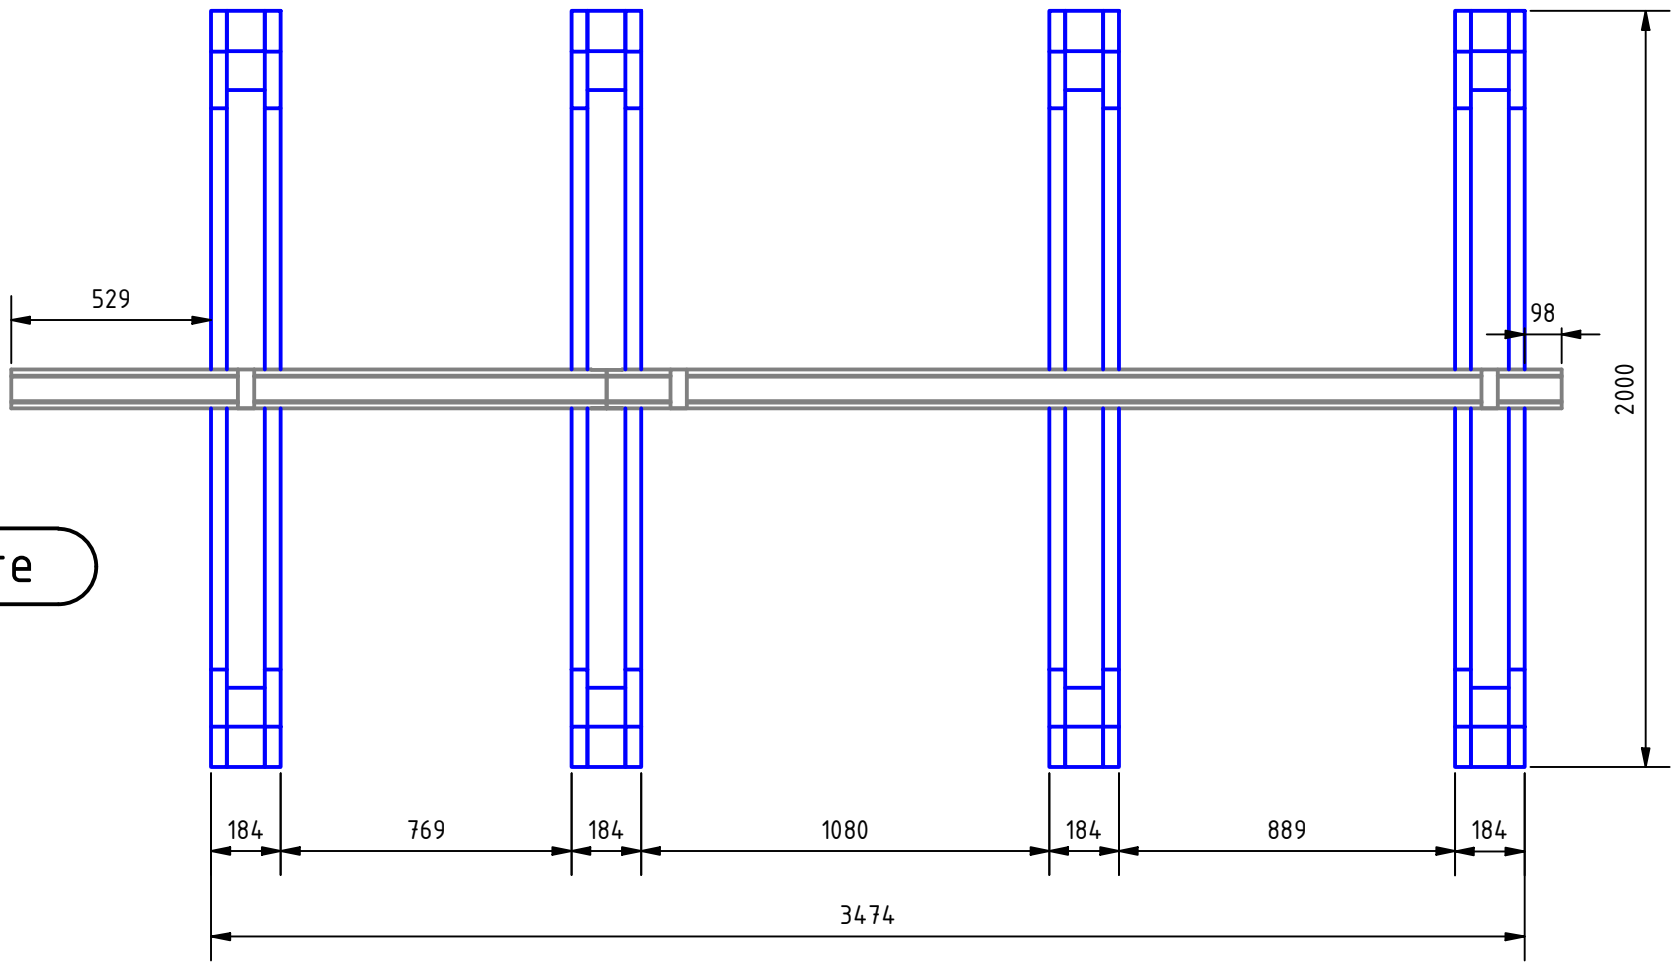

Türseite

Fasssauna Maja
Fundamentplan

ISIDOR
Made in Germany

07.06.2022