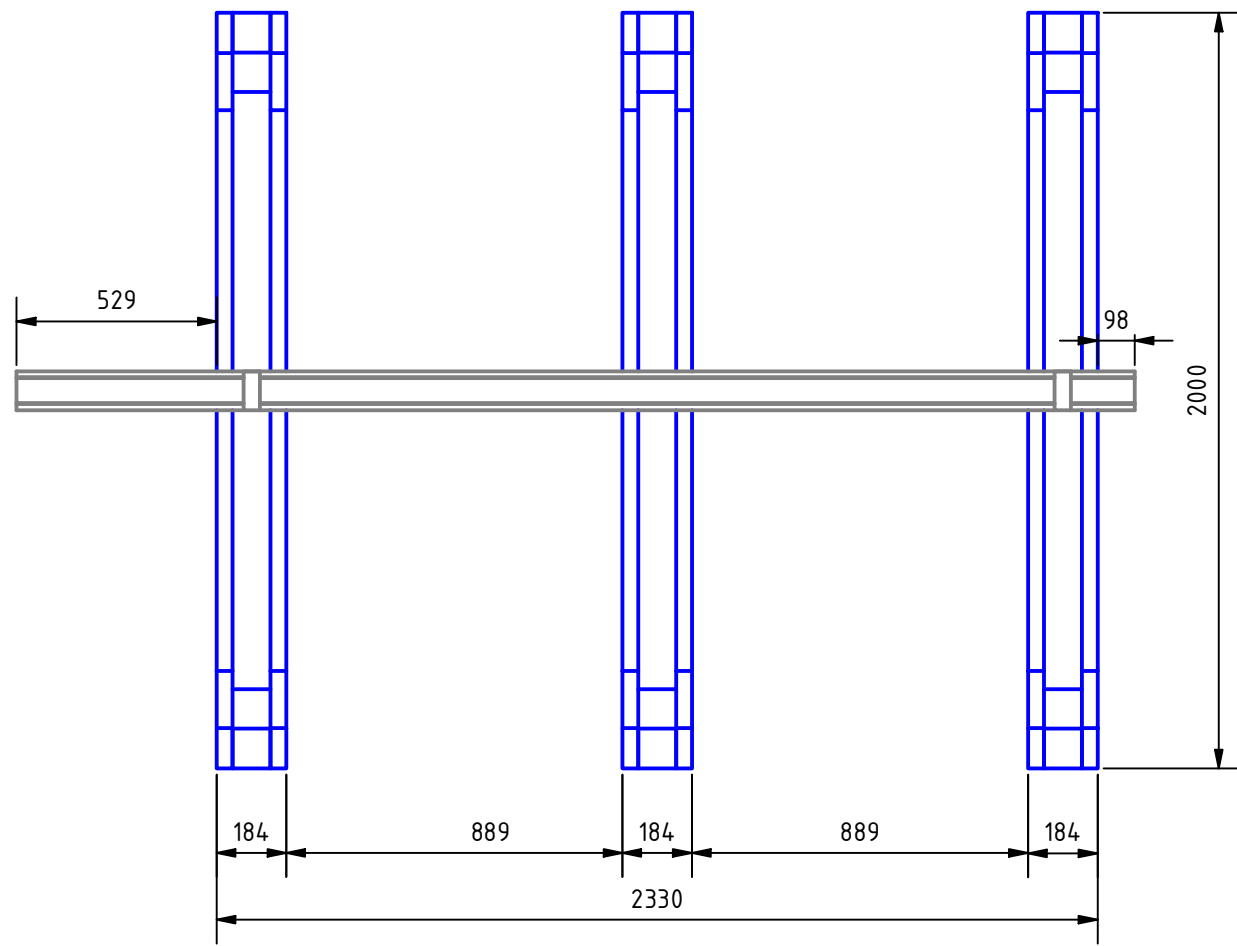

Türseite

Fasssauna Maira
Fundamentplan

ISIDOR
Made in Germany

07.06.2022