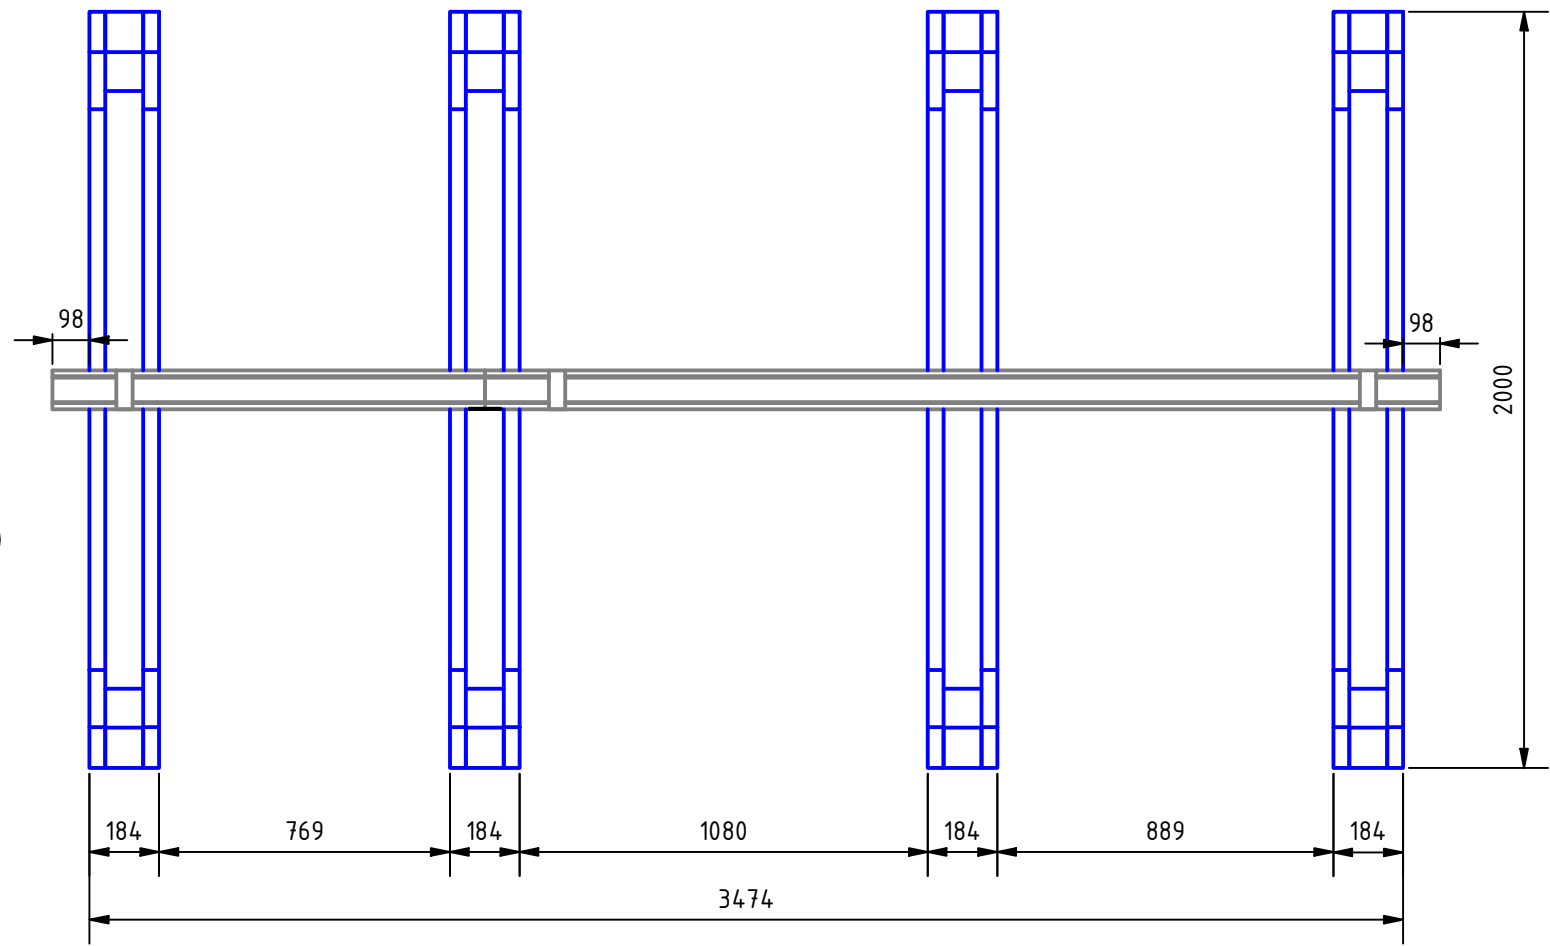

Türseite

Fassauna Maike
Fundamentplan

ISIDOR
Made in Germany

07.06.2022