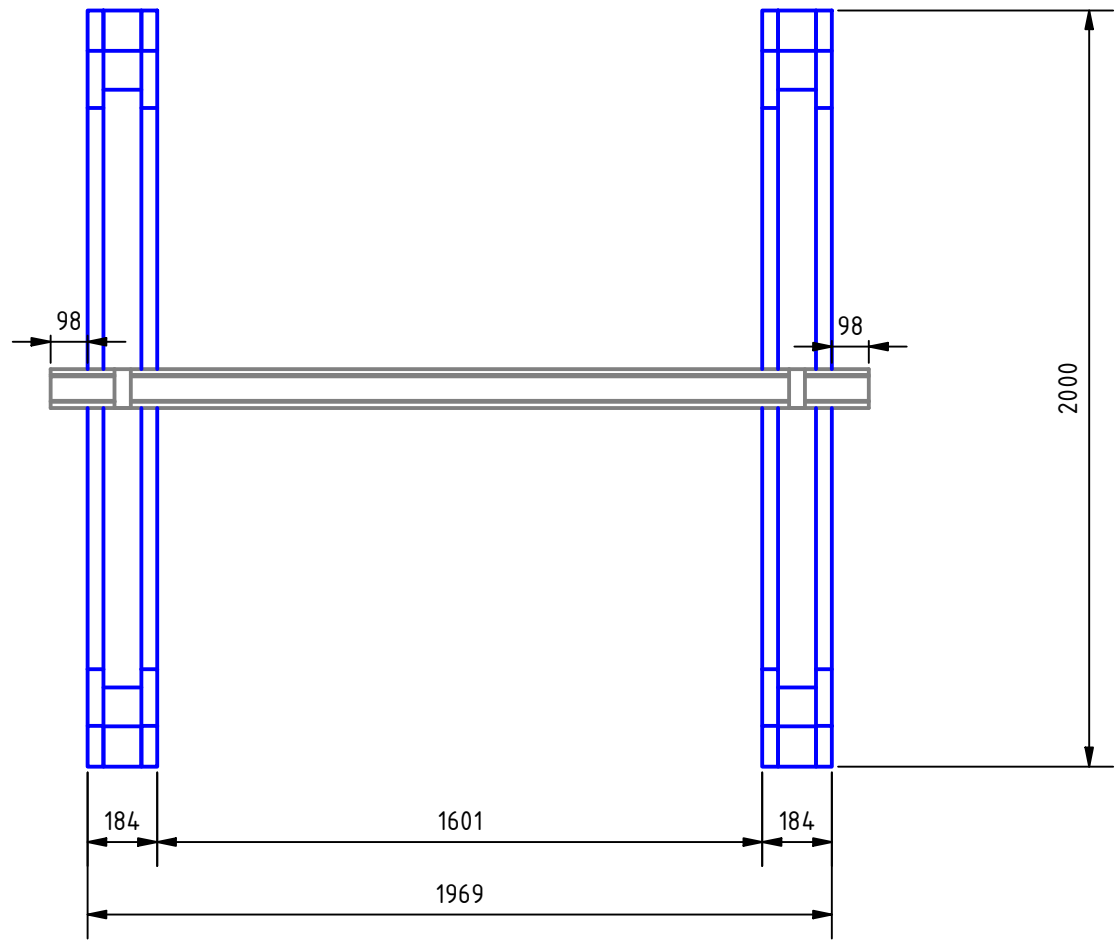

Türseite

Fassauna Käthe
Fundamentplan

**ISIDÖR**  
*Made in Germany*

07.06.2022