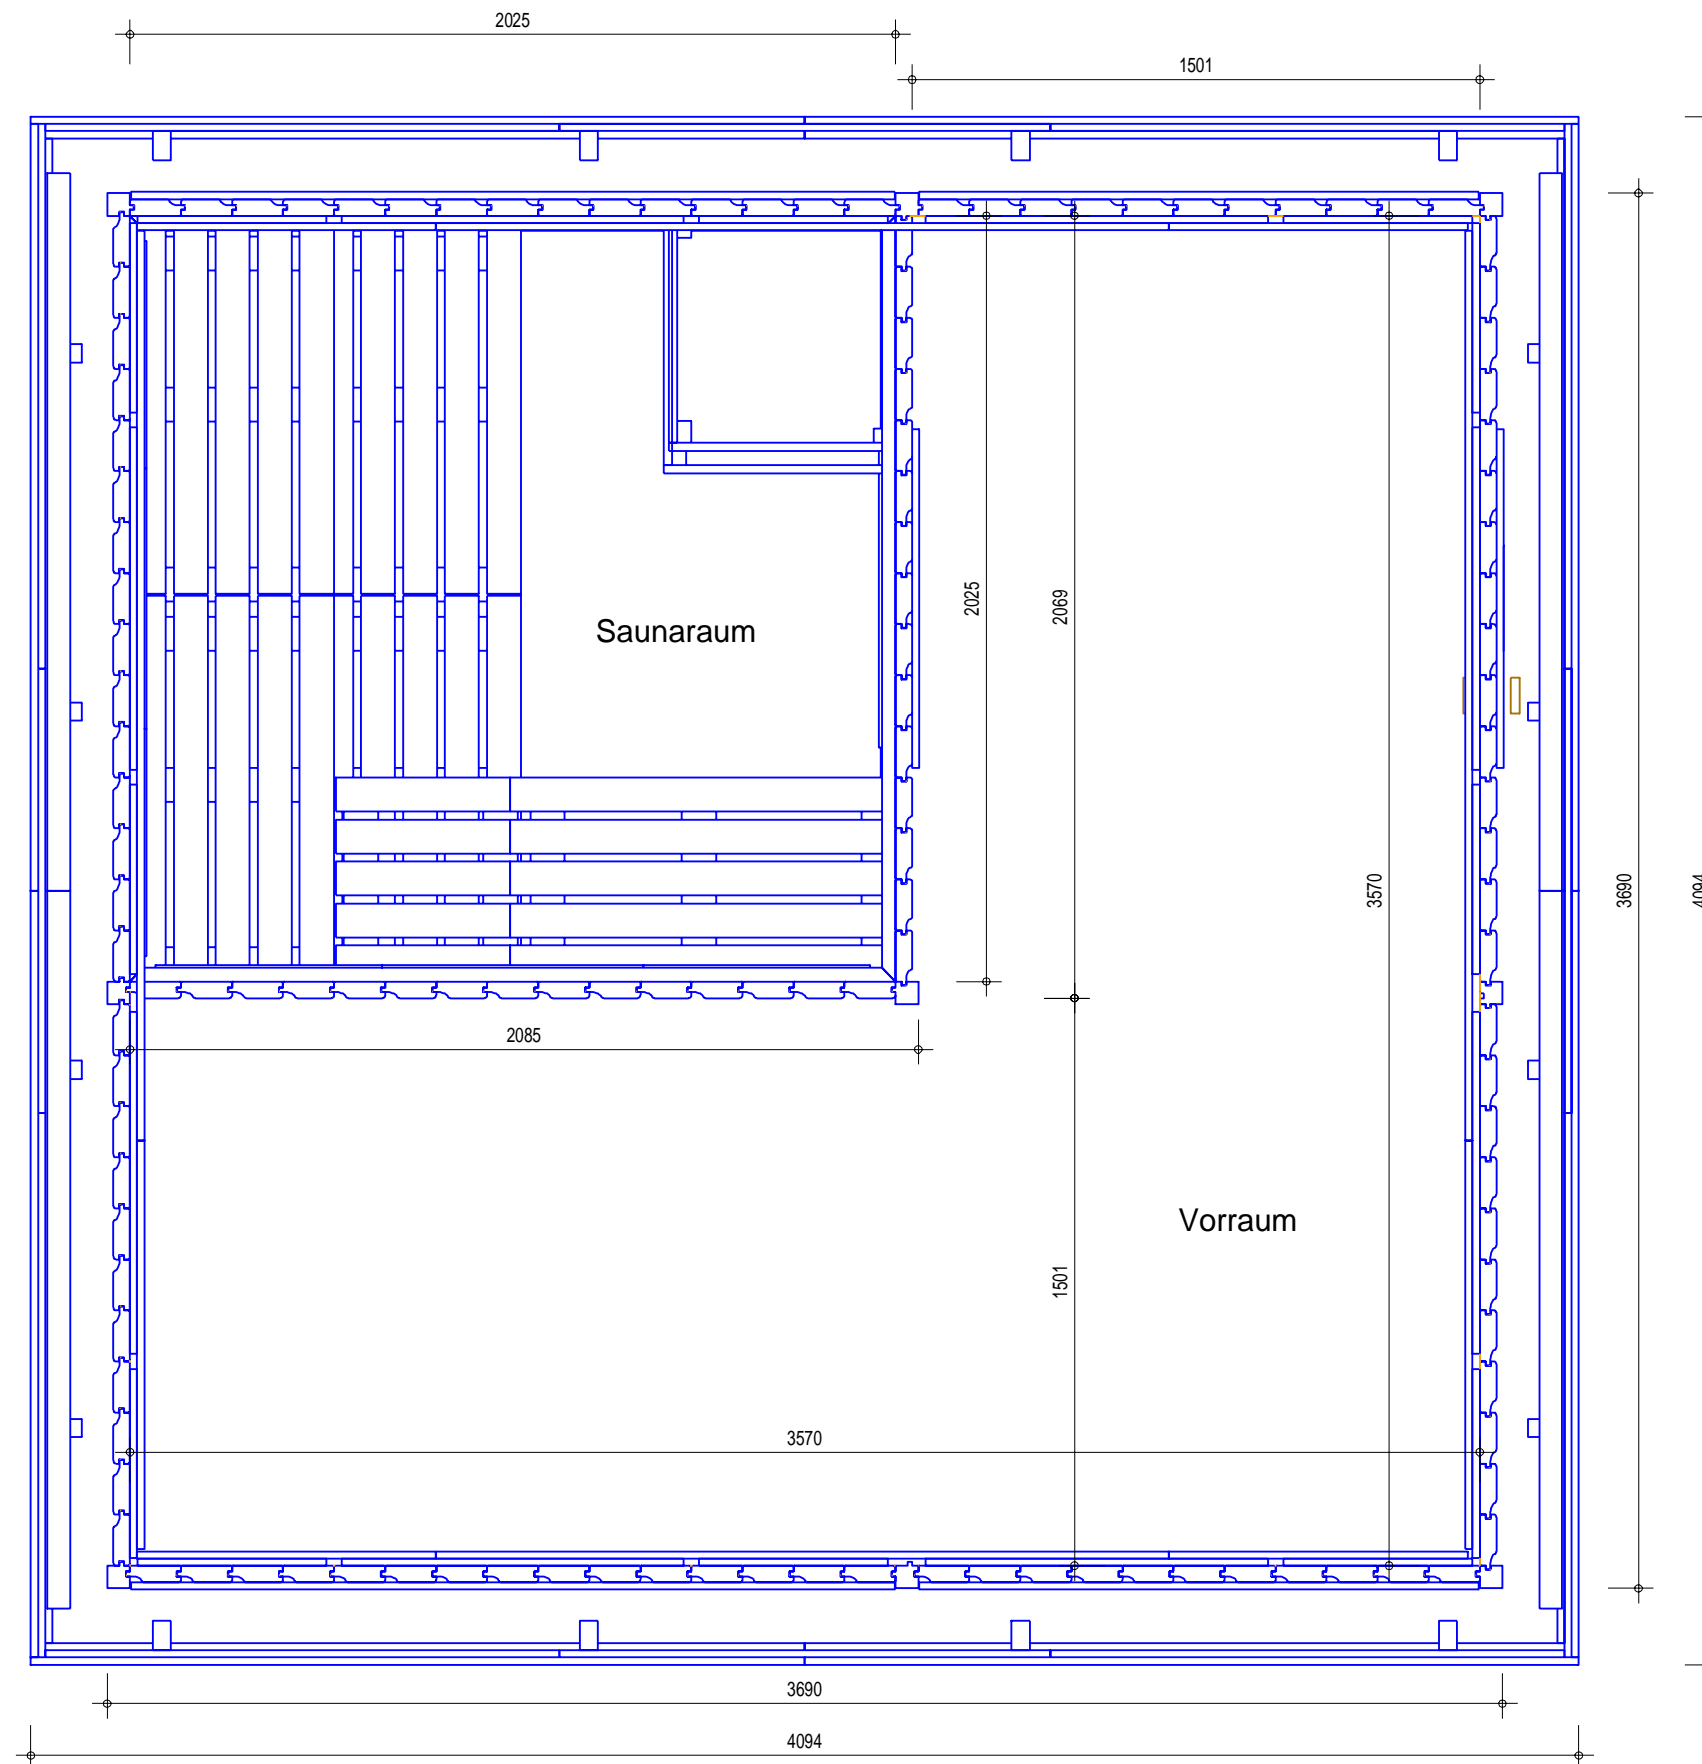

Outdoorsauna "VAPOR"

Deckenhöhe im Saunaraum ab OK FFB:	2,06 m
Höhe OK HolzFB bis UK Deckenbalken:	2,11 m
Innenhöhe OK HolzFB bis UK Dachfläche:	2,26 / 2,35 m
Grundfläche Saunaraum:	4,10 m ²
Rauminhalt Saunaraum:	8,39 m ³
Rauminhalt (gesamt):	29,20 m ³
Grundfläche Vorraum:	8,46 m ²
Außenwandhöhe ab OK Fundament:	2,30 m
Außenmaße inkl. Dach:	4,09 x 4,09 x 2,46 m
Außenmaße Haus:	3,69 x 3,69 m

Outdoorsauna "VAPOR" - Fundamentmaße

Fundamentmaße	
Außenmaße Fundament:	3,69 x 3,69 m
Außenmaße Grundlattung:	3686 x 3686 mm