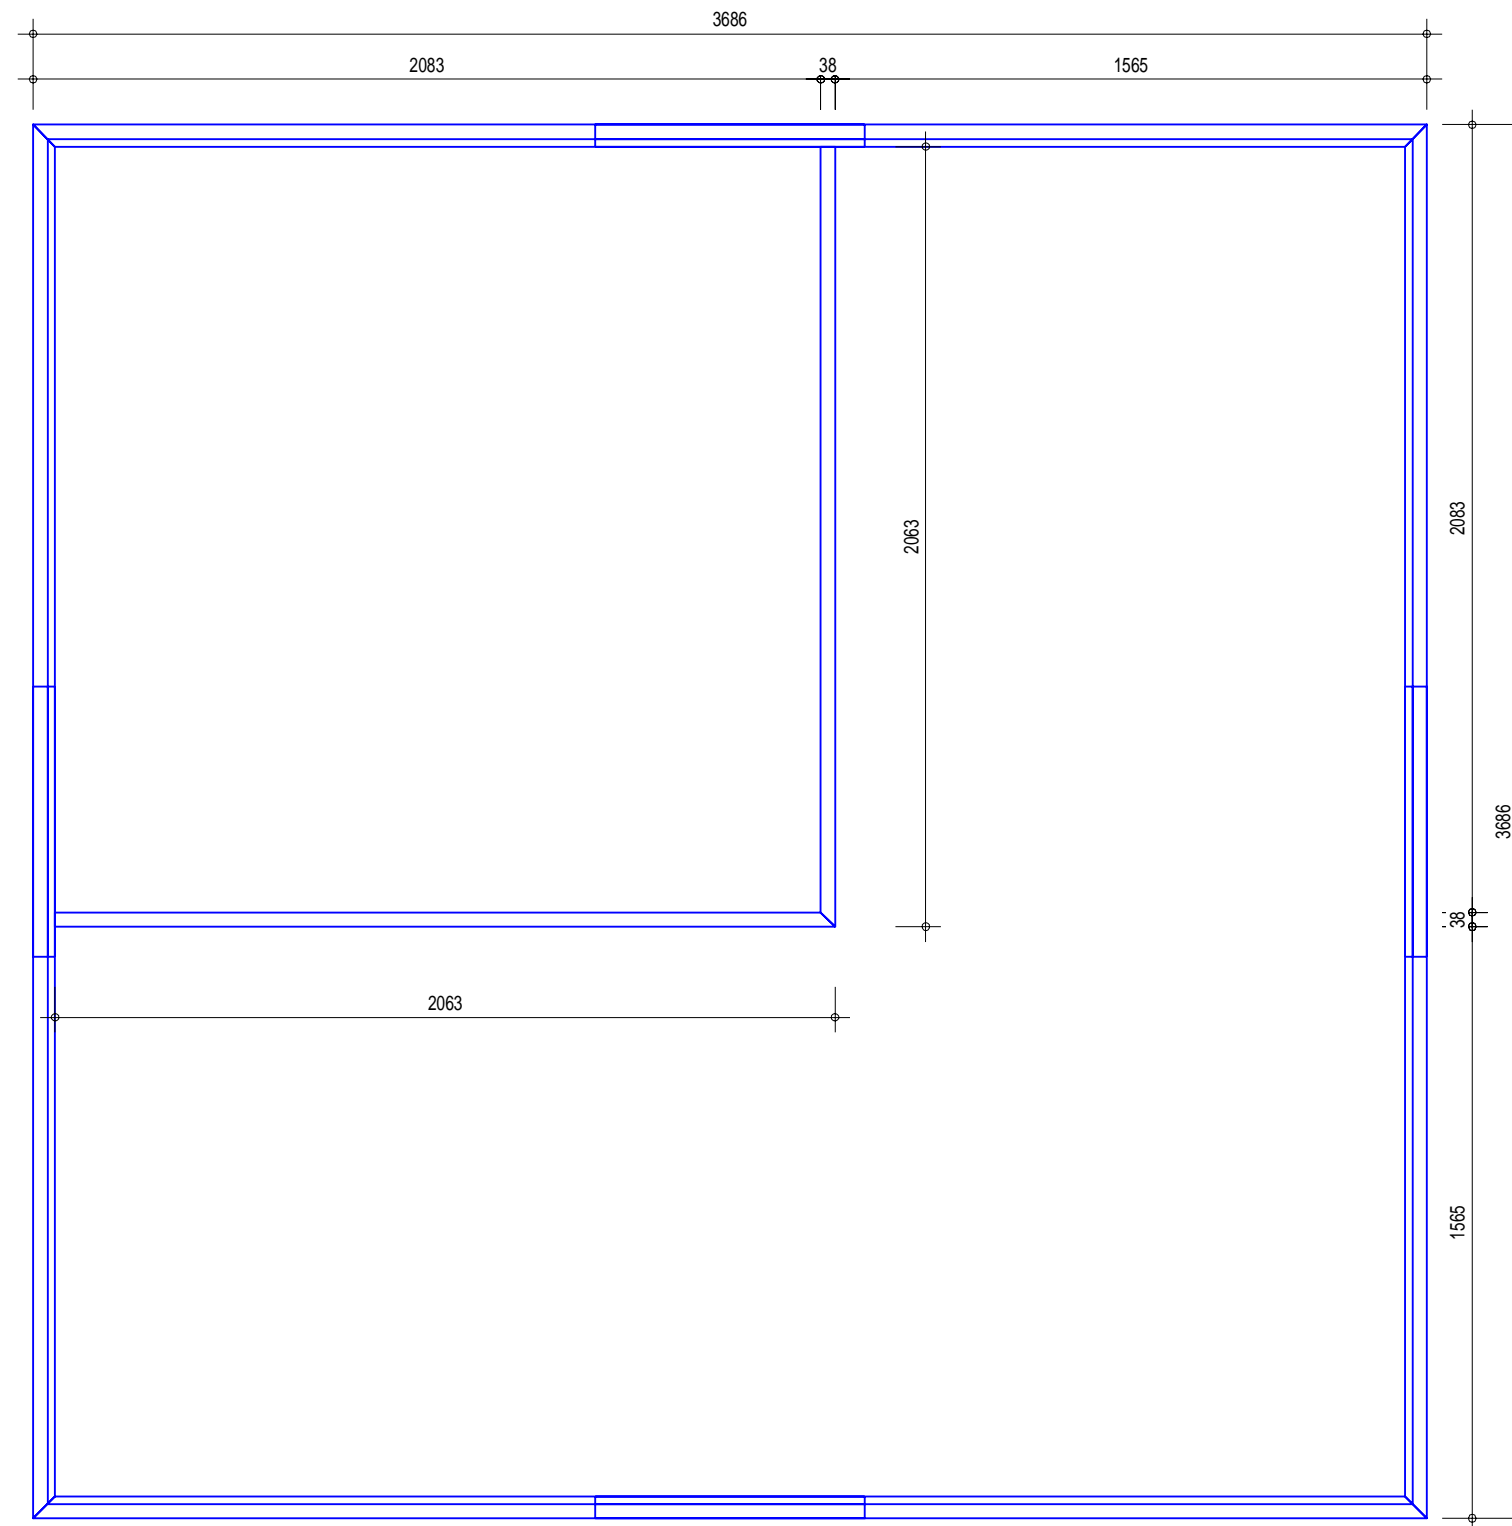

Outdoorsauna "VAPOR"

Deckenhöhe im Saunaraum ab OK FFB:	2,06 m
Höhe OK HolzFB bis UK Deckenbalken:	2,11 m
Innenhöhe OK HolzFB bis UK Dachfläche:	2,26 / 2,35 m
Grundfläche Saunaraum:	4,10 m ²
Rauminhalt Saunaraum:	8,39 m ³
Rauminhalt (gesamt):	29,20 m ³
Grundfläche Vorraum:	8,46 m ²
Außenwandhöhe ab OK Fundament:	2,30 m
Außenmaße inkl. Dach:	4,09 x 4,09 x 2,46 m
Außenmaße Haus:	3,69 x 3,69 m

Outdoorsauna "VAPOR" - Fundamentmaße

Fundamentmaße	
Außenmaße Fundament:	3,69 x 3,69 m
Außenmaße Grundlattung:	3686 x 3686 mm