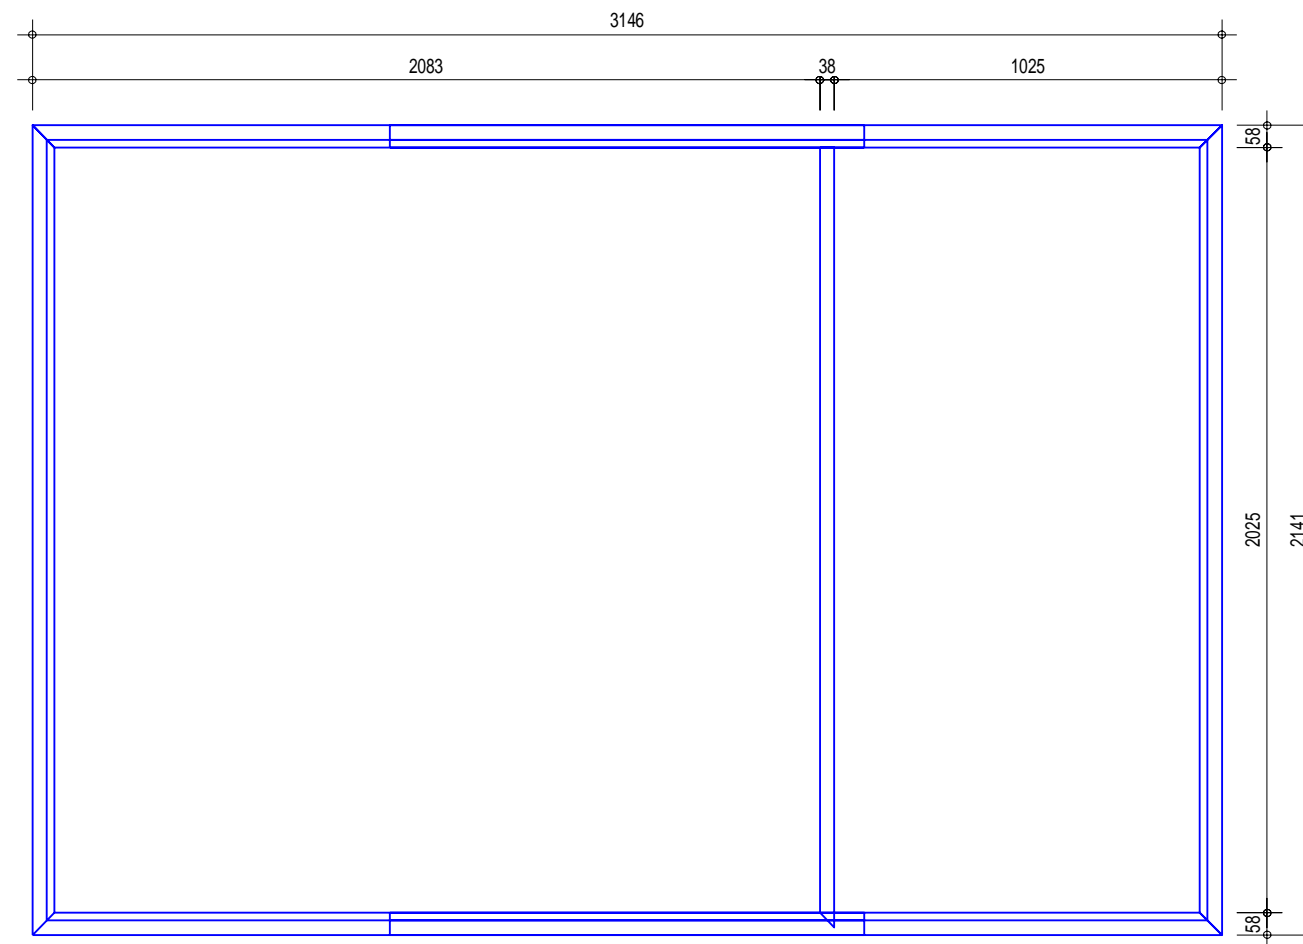

# Outdoorsauna "FIDES"

Deckenhöhe im Saunaraum ab OK FFB:	2,06 m
Innenhöhe OK HolzFB bis UK Decke Vorraum:	2,06 m
Grundfläche Saunaraum:	4,10 m <sup>2</sup>
Rauminhalt Saunaraum:	8,39 m <sup>3</sup>
Rauminhalt (gesamt):	14,05 m <sup>3</sup>
Grundfläche Vorraum:	1,95 m <sup>2</sup>
Außenwandhöhe ab OK Fundament:	2,30 m
Außenmaße inkl. Dach:	3,36 x 3,03 x 2,47 m
Außenmaße Haus:	3,15 x 2,15 m

# Outdoorsauna "FIDES" - Fundamentmaße

<b>Fundamentmaße</b>	
Außenmaße Fundament (ohne Veranda):	3,15 x 2,14 m
Außenmaße Grundlattung:	3146 x 2141 mm