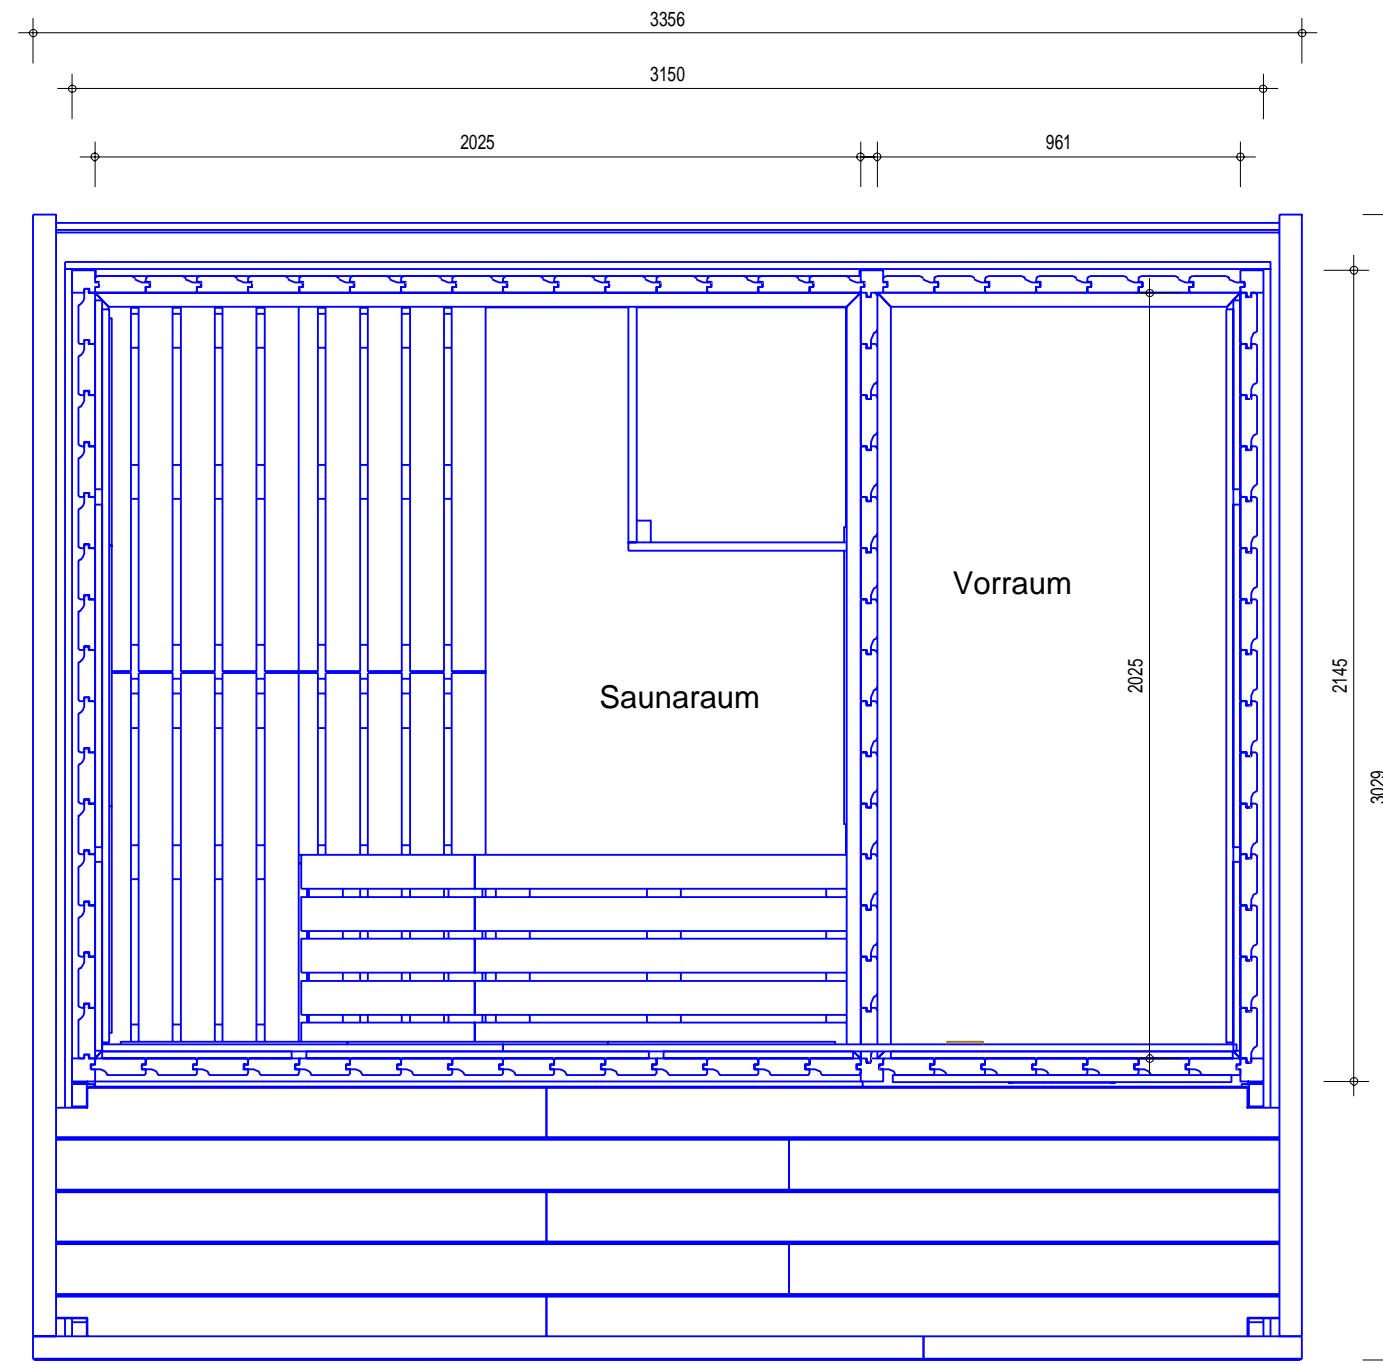

# Outdoorsauna "FIDES"

Deckenhöhe im Saunaraum ab OK FFB:	2,06 m
Innenhöhe OK HolzFB bis UK Decke Vorraum:	2,06 m
Grundfläche Saunaraum:	4,10 m <sup>2</sup>
Rauminhalt Saunaraum:	8,39 m <sup>3</sup>
Rauminhalt (gesamt):	14,05 m <sup>3</sup>
Grundfläche Vorraum:	1,95 m <sup>2</sup>
Außenwandhöhe ab OK Fundament:	2,30 m
Außenmaße inkl. Dach:	3,36 x 3,03 x 2,47 m
Außenmaße Haus:	3,15 x 2,15 m

# Outdoorsauna "FIDES" - Fundamentmaße

<b>Fundamentmaße</b>	
Außenmaße Fundament (ohne Veranda):	3,15 x 2,14 m
Außenmaße Grundlattung:	3146 x 2141 mm