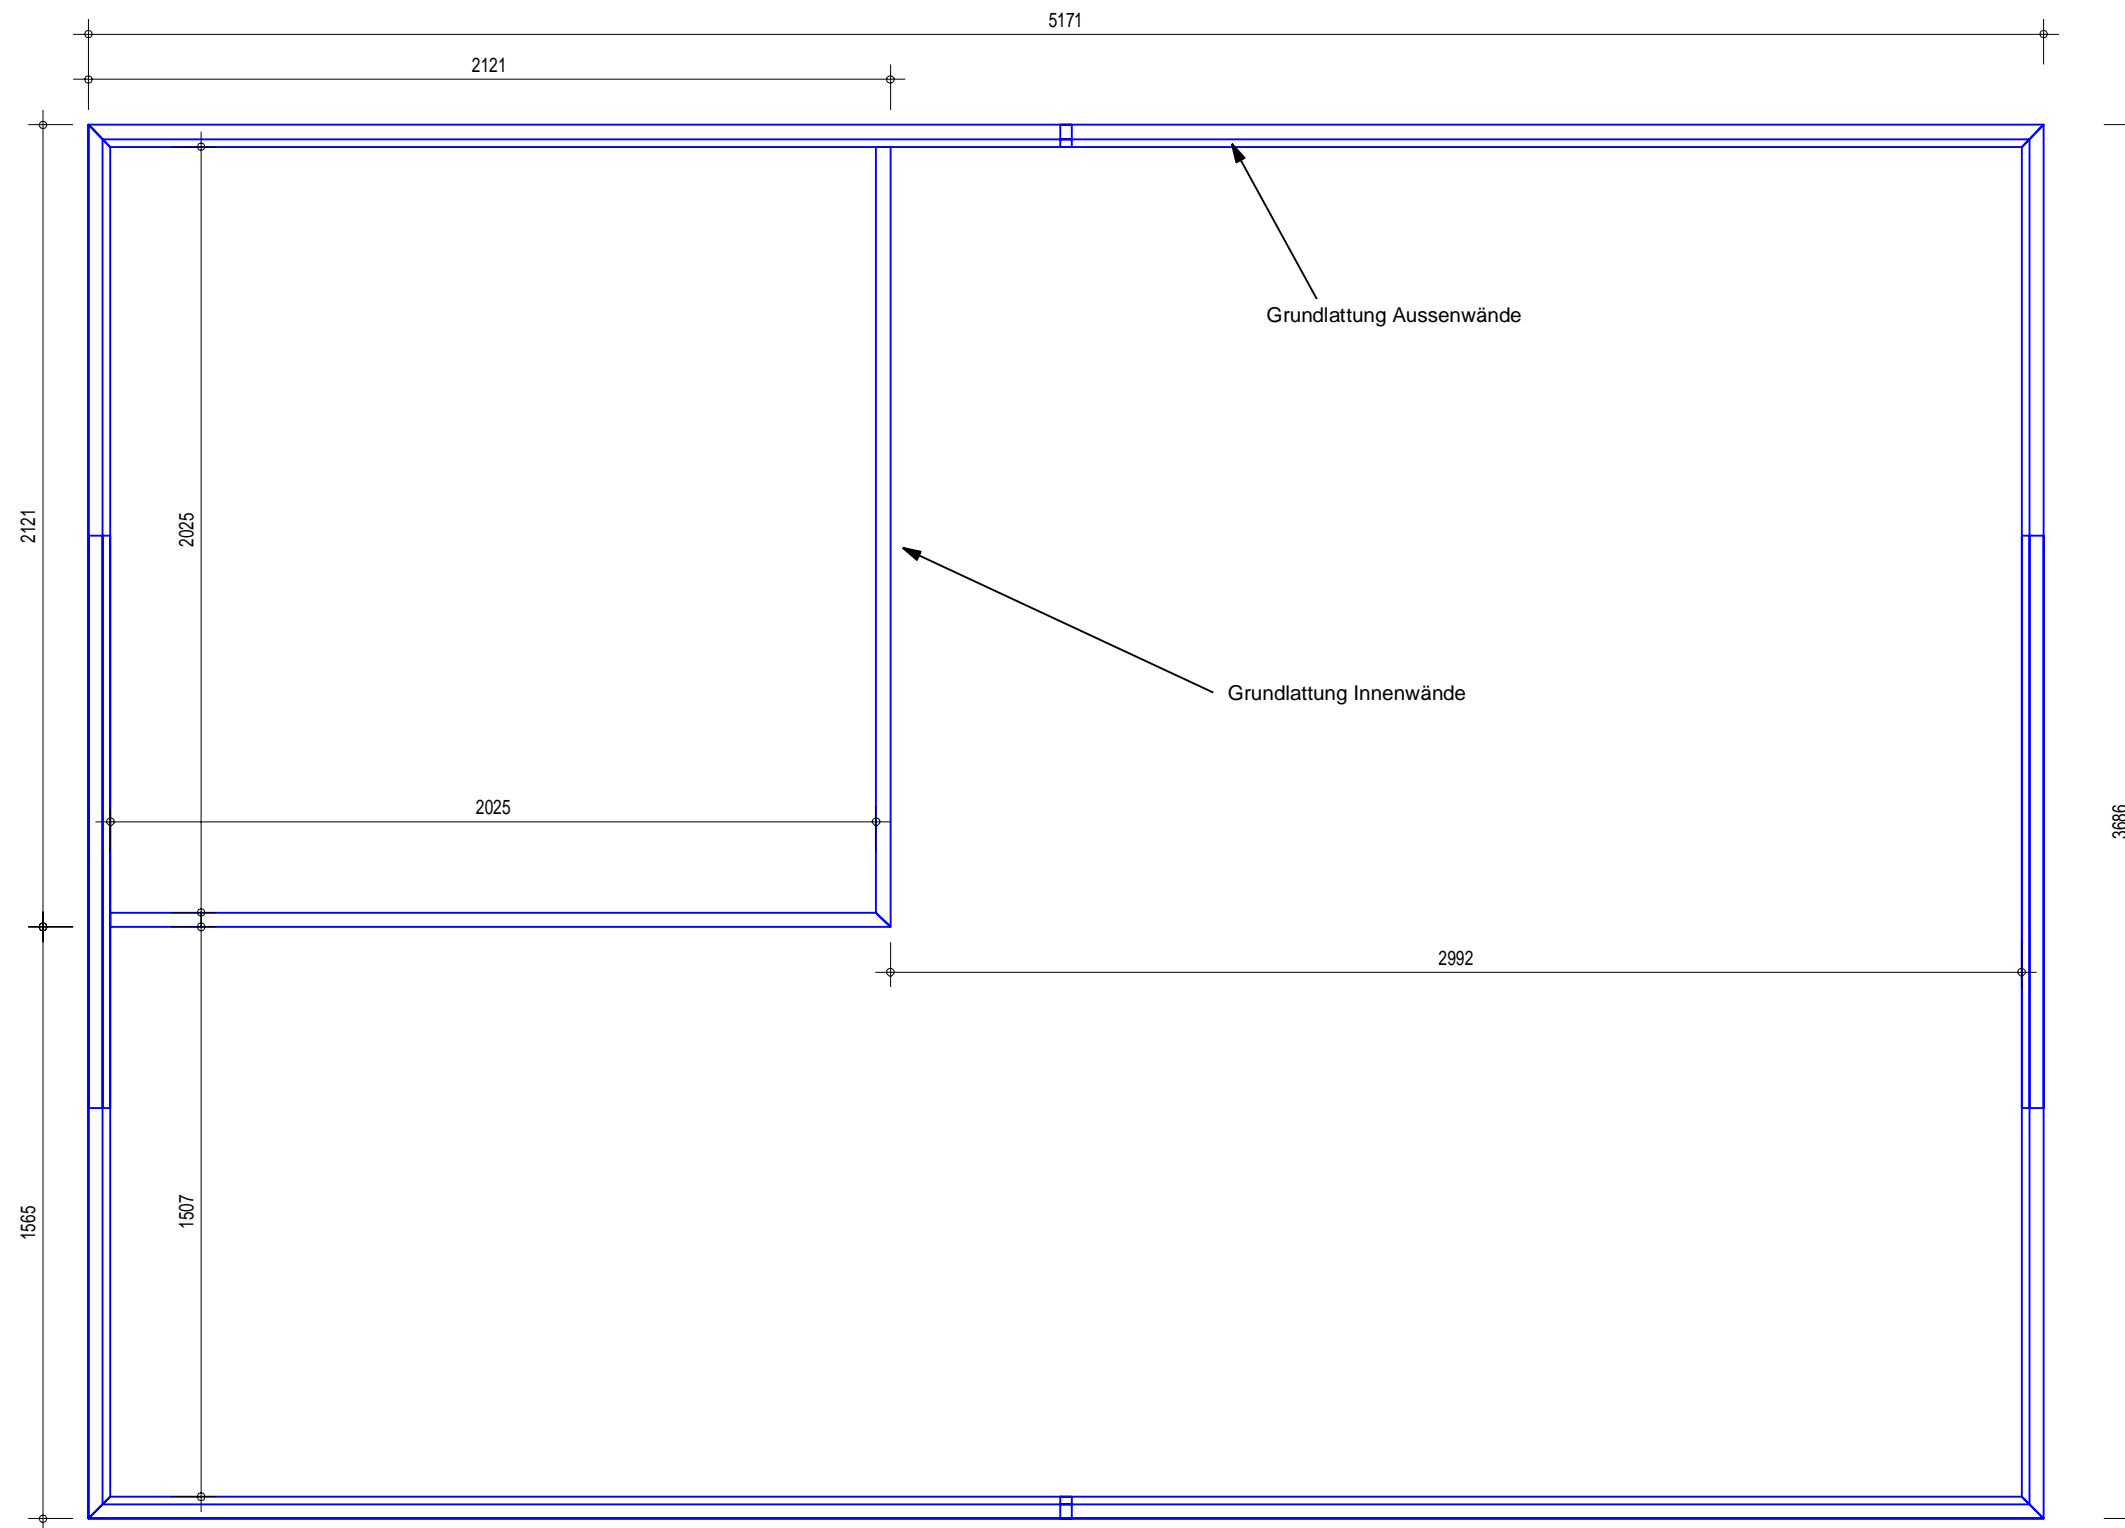

Outdoorsauna "ARDOR"

Deckenhöhe im Saunaraum ab OK FFB:	2,06 m
Höhe OK HolzFB bis UK Deckenbalken:	2,11 m
Innenhöhe OK HolzFB bis UK Dachfläche:	2,26 / 2,35 m
Grundfläche Saunaraum:	4,10 m ²
Rauminhalt Saunaraum:	8,39 m ³
Rauminhalt (gesamt):	41,35 m ³
Grundfläche Vorraum:	13,77 m ²

Außenwandhöhe ab OK Fundament:	2,30 m
Außenmaße inkl. Dach:	5,58 x 4,09 x 2,46 m
Außenmaße Haus:	5,18 x 3,69 m

Outdoorsauna "ARDOR" - Fundamentmaße

Fundamentmaße	
Außenmaße Fundament:	5,17 x 3,69 m
Außenmaße Grundlattung:	5171 x 3686 mm