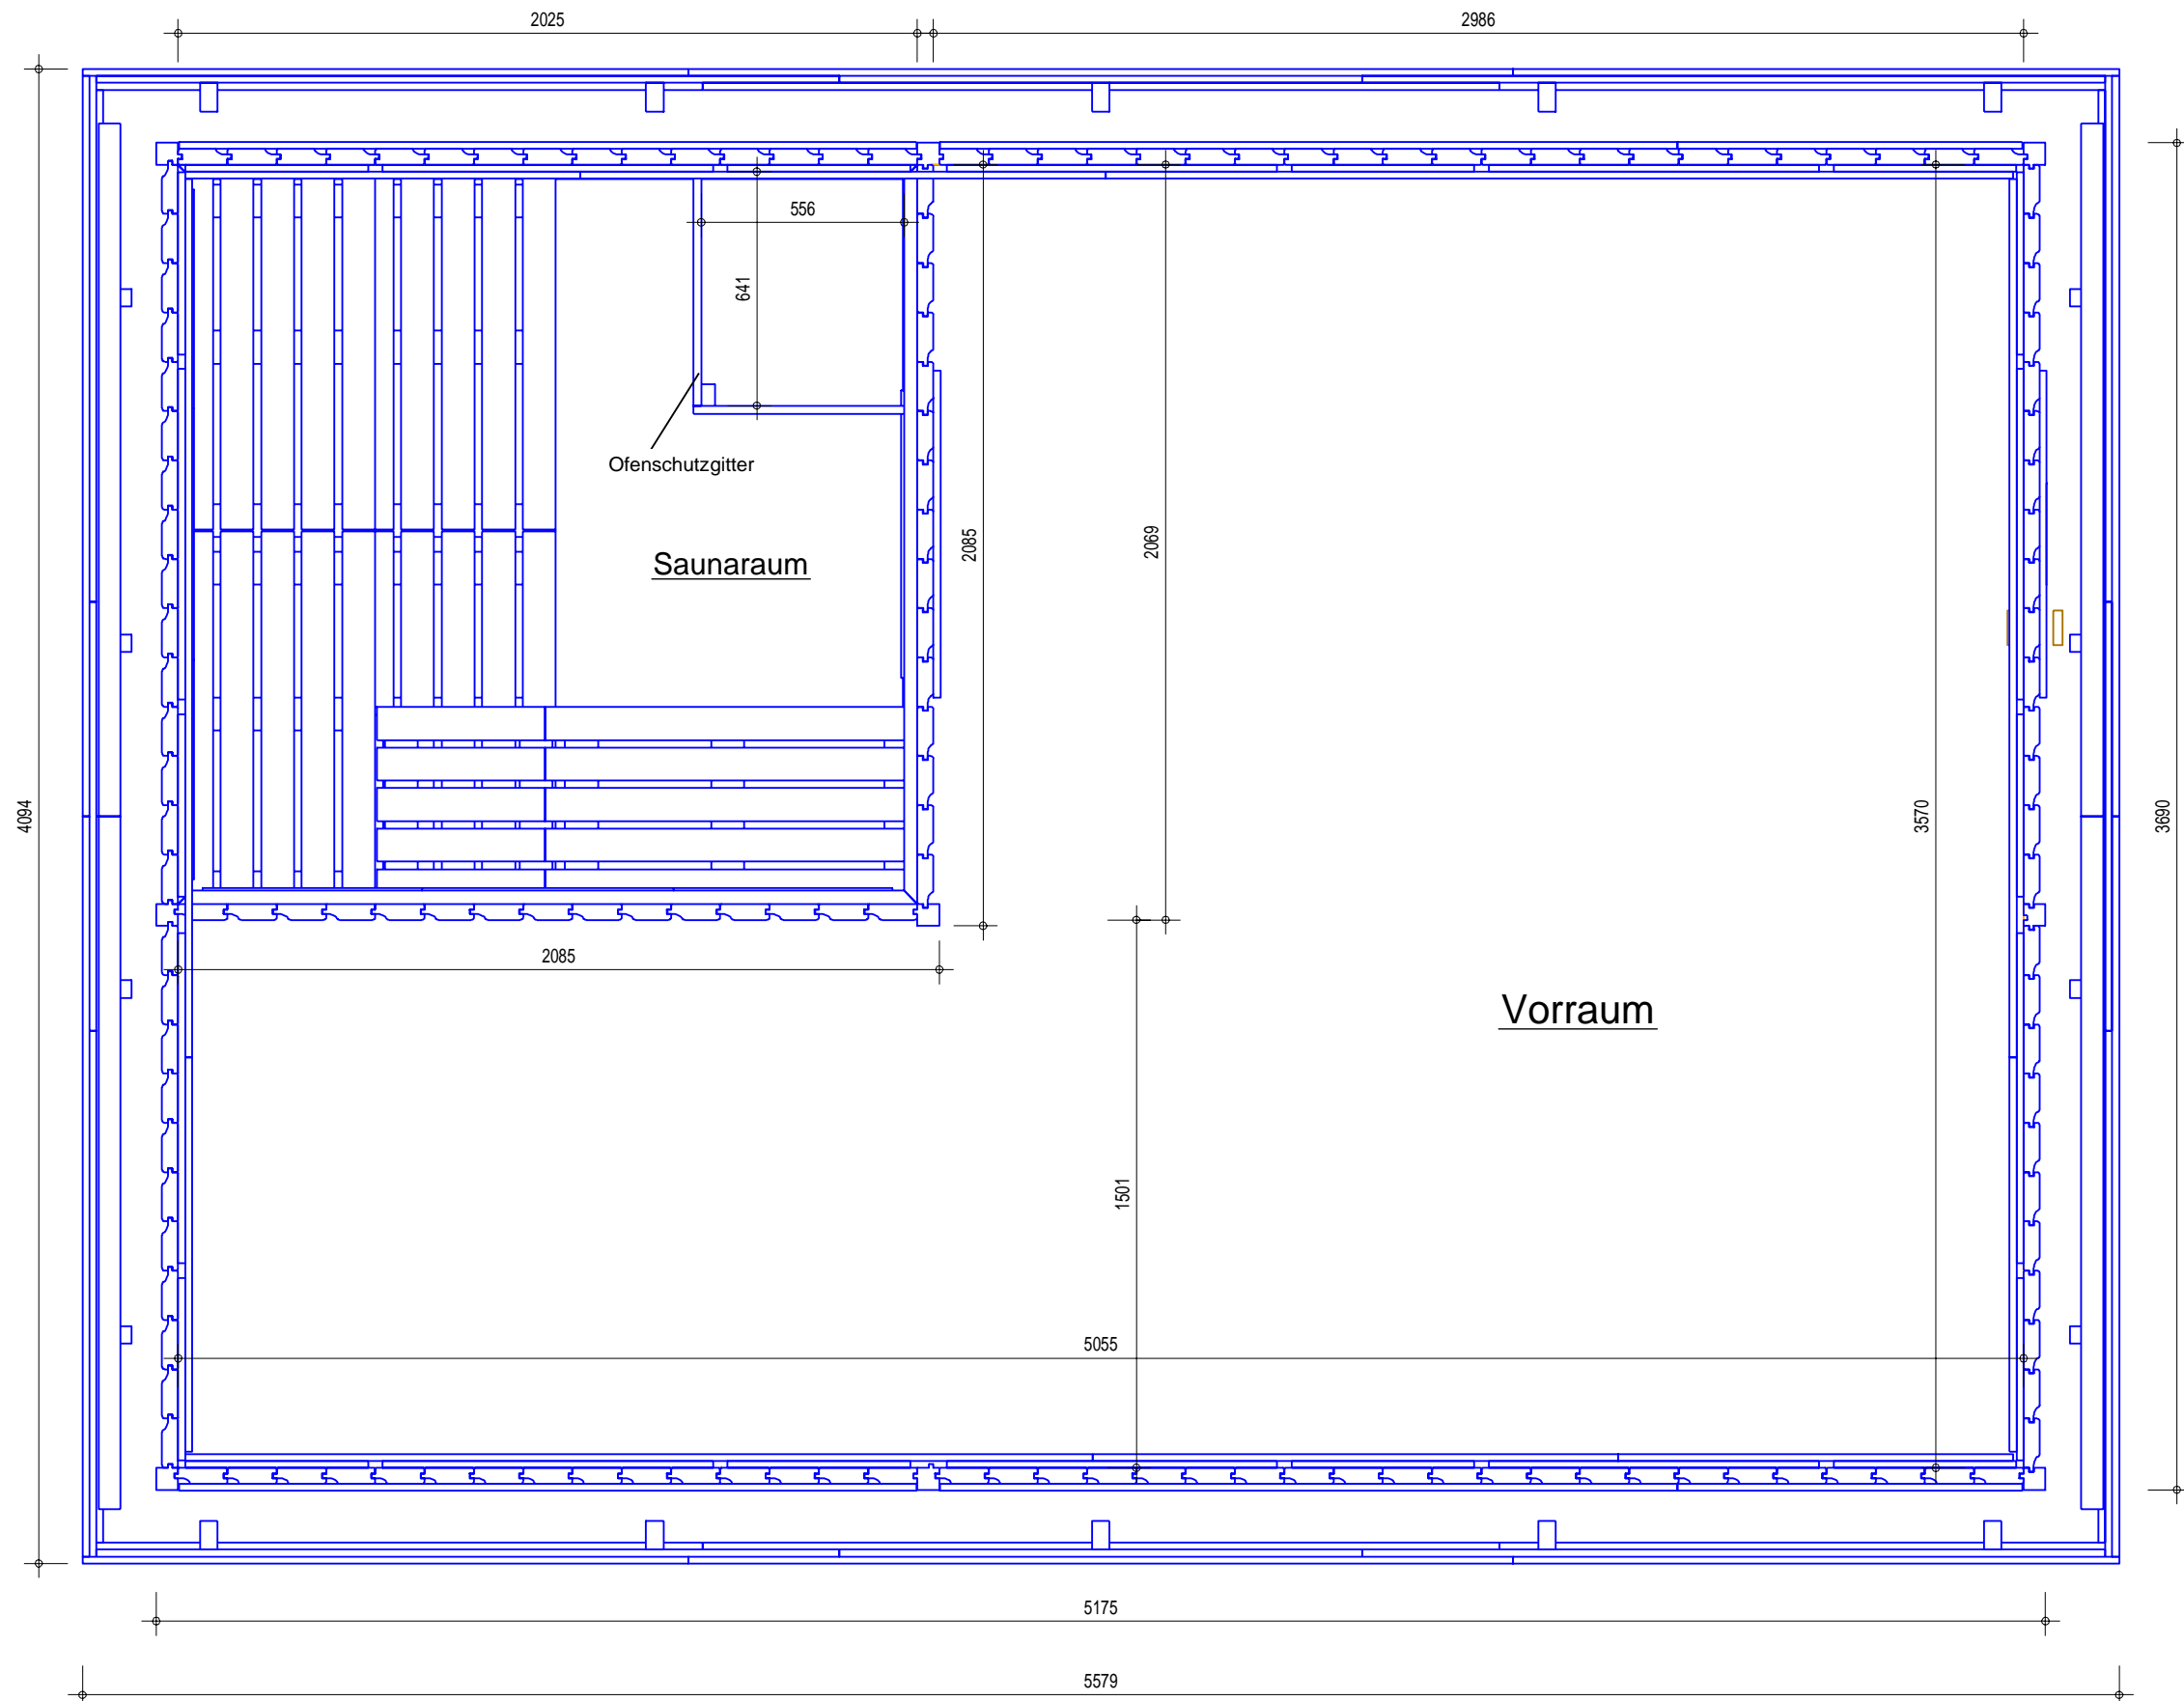

Outdoorsauna "ARDOR"

Deckenhöhe im Saunaraum ab OK FFB:	2,06 m
Höhe OK HolzFB bis UK Deckenbalken:	2,11 m
Innenhöhe OK HolzFB bis UK Dachfläche:	2,26 / 2,35 m
Grundfläche Saunaraum:	4,10 m ²
Rauminhalt Saunaraum:	8,39 m ³
Rauminhalt (gesamt):	41,35 m ³
Grundfläche Vorraum:	13,77 m ²

Außenwandhöhe ab OK Fundament:	2,30 m
Außenmaße inkl. Dach:	5,58 x 4,09 x 2,46 m
Außenmaße Haus:	5,18 x 3,69 m

Outdoorsauna "ARDOR" - Fundamentmaße

Fundamentmaße	
Außenmaße Fundament:	5,17 x 3,69 m
Außenmaße Grundlattung:	5171 x 3686 mm